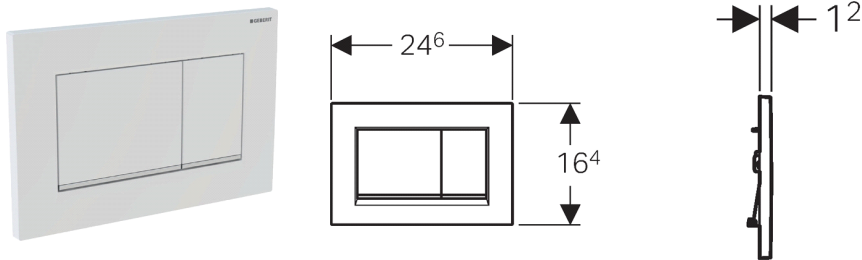

Zubehör

- Einschub für Geberit DuoFresh Stick, für Sigma UP-Spülkasten 12 cm
- Geberit Verlängerungsset für Sigma, Omega und Kappa UP-Spülkästen

- Nicht geeignet für Geberit UP-Spülkästen bis Ende 2001, Geberit UP-Spülkästen DuofixPur, KombifixPur, Kappa, Delta, Omega

Geberit Betätigungsplatte Sigma30, für 2-Mengen-Spülung

NEU

Verwendungszwecke

- Zur Spülauslösung bei Geberit Sigma UP-Spülkästen

Eigenschaften

- Betätigung von vorne
- Drückerstangen schallgedämmt, werkzeuglose Schnelleinstellung