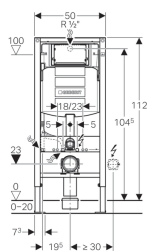

Geberit Duofix Element für Wand-WC, 112 cm, mit Sigma UP-Spülkasten 12 cm

Verwendungszwecke

- Für Trockenbau
- Zum Einbau in teil- oder raumhohe Vorwandinstallationen
- Zum Einbau in raumhohe Installationswände
- Zum Einbau in teil- oder raumhohe Geberit Duofix Systemwände
- Für Wand-WCs mit Anschlussmaßen nach DIN EN 33:2011-11
- Für Wand-WCs mit Ausladung bis 62 cm
- Für 1-Mengen-, 2-Mengen- oder Spül-Stopp-Spülung
- Für Fußbodenaufbauten 0–20 cm

Eigenschaften

- Selbsttragender Rahmen pulverbeschichtet
- Rahmen mit Bohrlöchern \varnothing 9 mm für Befestigung im Holzständerbau
- Rahmen vorbereitet für Abstütungen bei WC-Keramiken mit kleiner Auflagefläche
- Fußstützen verzinkt
- Fußstützen verstellbar 0–20 cm
- Fußstützen mit Rutschhemmung
- Fußplatten drehbar
- Fußplattentiefe passend zum Einbau in U-Profile UW 50 und UW 75 und Geberit Duofix Systemschienen
- Anschlussbogen in verschiedenen Tiefenpositionen werkzeuglos montierbar, Verstellbereich 45 mm
- Befestigung Anschlussbogen schalldämmt
- UP-Spülkästen mit Betätigung von vorne
- UP-Spülkasten schwitzwassergedämmt
- Bei Werkseinstellung sofortiges Nachspülen möglich

Lieferumfang

- Wasseranschluss R 1/2", MF-fähig, mit integriertem Eckventil und Handrad
- Bauschutz für Serviceöffnung
- 2 Schutzstopfen
- Anschlussset für WC, \varnothing 90 mm
- Anschlussbogen 90° aus PE-HD, \varnothing 90 mm
- Übergangsmuffe aus PE-HD, \varnothing 90 / 110 mm
- 2 Gewindestangen M12
- Befestigungsmaterial