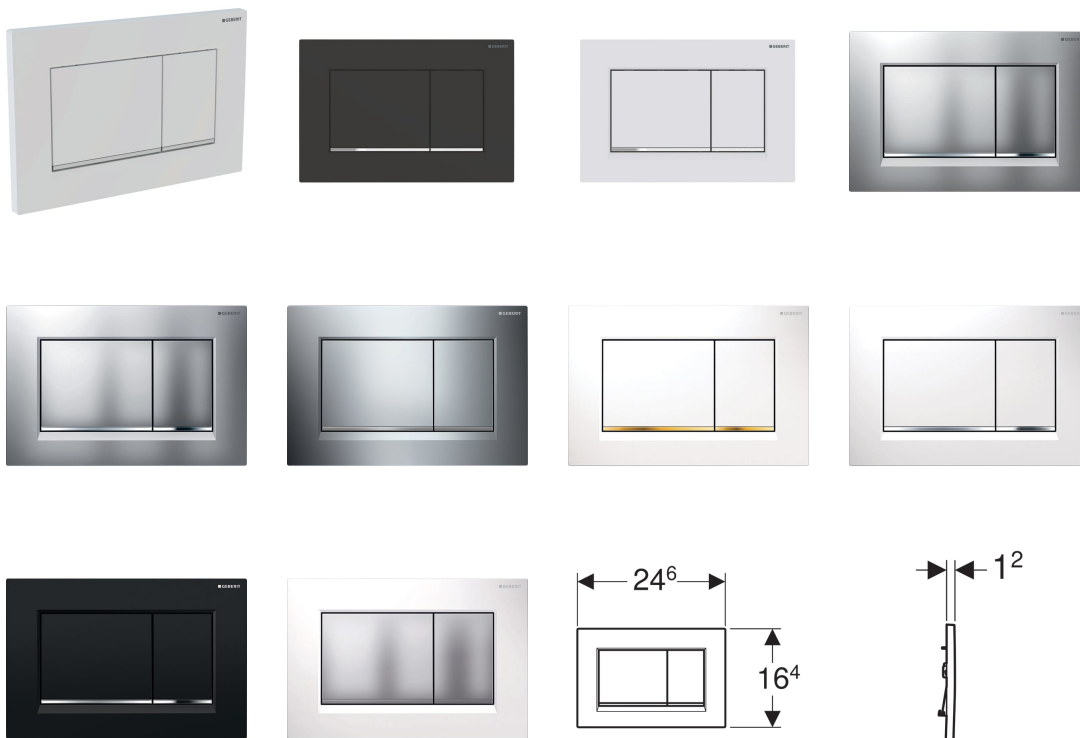

Geberit Betätigungsplatte Sigma30, für 2-Mengen-Spülung

Verwendungszwecke

- Zur Spülauslösung bei Geberit Sigma UP-Spülkästen

Eigenschaften

- Betätigung von vorne
- Drückerstangen schallgedämmt, werkzeuglose Schnelleinstellung

Technische Daten

Betätigungskraft | < 20 N

Lieferumfang

- Befestigungsrahmen
- 2 Distanzbolzen
- 2 Drückerstangen

Art.-Nr.	Oberfläche / Farbe	Werkstoff	B	H	T	VE1	VE2	VE3
115.883.KH.1	Platte und Tasten: hochglanz-verchromt Designstreifen: mattverchromt	Kunststoff	24.6 cm	16.4 cm	1.2 cm	1 St.	10 St.	180 St.
115.883.KJ.1	Platte und Tasten: weiß Designstreifen: hochglanz-verchromt	Kunststoff	24.6 cm	16.4 cm	1.2 cm	1 St.	10 St.	180 St.
115.883.KK.1	Platte und Tasten: weiß Designstreifen: vergoldet	Kunststoff	24.6 cm	16.4 cm	1.2 cm	1 St.	10 St.	180 St.
115.883.KL.1	Platte: weiß Tasten und Designstreifen: mattverchromt	Kunststoff	24.6 cm	16.4 cm	1.2 cm	1 St.	10 St.	180 St.
115.883.KM.1	Platte und Tasten: schwarz Designstreifen: hochglanz-verchromt	Kunststoff	24.6 cm	16.4 cm	1.2 cm	1 St.	10 St.	180 St.
115.883.KN.1	Platte und Tasten: mattverchromt Designstreifen: hochglanz-verchromt	Kunststoff	24.6 cm	16.4 cm	1.2 cm	1 St.	10 St.	180 St.
115.883.JQ.1	Platte und Tasten: mattchrom-lackiert, easy-to-clean-beschichtet Designstreifen: hochglanz-verchromt	Kunststoff	24.6 cm	16.4 cm	1.2 cm	1 St.	NEW