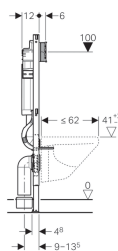

Geberit Duofix Element für Wand-WC, 112 cm, mit Sigma UP-Spülkasten 12 cm

Verwendungszwecke

- Für Trockenbau
- Zum Einbau in teil- oder raumhohe Vorwandinstallationen
- Zum Einbau in raumhohe Installationswände
- Zum Einbau in teil- oder raumhohe Geberit Duofix Systemwände
- Für Wand-WCs mit Anschlussmaßen nach DIN EN 33:2011-11
- Für Wand-WCs mit Ausladung bis 62 cm
- Für 1-Mengen-, 2-Mengen- oder Spül-Stopp-Spülung
- Für Fußbodenaufbauten 0–20 cm

Eigenschaften

- Selbsttragender Rahmen pulverbeschichtet
- Rahmen mit Bohrlöchern \varnothing 9 mm für Befestigung im Holzständerbau
- Rahmen vorbereitet für Abstütungen bei WC-Keramiken mit kleiner Auflagefläche
- Fußstützen verzinkt
- Fußstützen verstellbar 0–20 cm
- Fußstützen mit Rutschhemmung
- Fußplatten drehbar
- Fußplattentiefe passend zum Einbau in U-Profile UW 50 und UW 75 und Geberit Duofix Systemschienen
- Anschlussbogen in verschiedenen Tiefenpositionen werkzeuglos montierbar, Verstellbereich 45 mm
- Befestigung Anschlussbogen schalldämmt
- UP-Spülkästen mit Betätigung von vorne
- UP-Spülkasten schwitzwassergedämmt
- Bei Werkseinstellung sofortiges Nachspülen möglich

Lieferumfang

- Wasseranschluss R 1/2", MF-fähig, mit integriertem Eckventil und Handrad
- Bauschutz für Serviceöffnung
- 2 Schutzstopfen
- Anschlussset für WC, \varnothing 90 mm
- Anschlussbogen 90° aus PE-HD, \varnothing 90 mm
- Übergangsmuffe aus PE-HD, \varnothing 90 / 110 mm
- 2 Gewindestangen M12
- Befestigungsmaterial