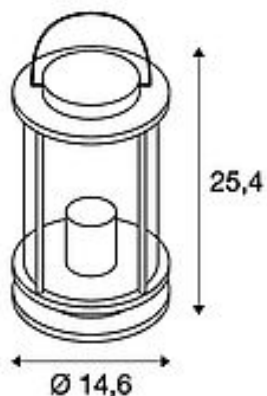

## PHOTONIA

Outdoor Tischleuchte, E27, anthrazit, IP44, inkl. Zuleitung und Schutzkontaktstecker, anthrazit, max.60W

Artikelnummer	232095
Produkt-Familie	PHOTONIA
Einspeisemöglichkeit	Nein
LBS Code	A60
Leuchtmittel	A60
Fassung / Sockel	E27
Anzahl Leuchtmittel	1
Leuchtmittel inklusive	Nein
Höhe	25.4 cm
Durchmesser	14.6 cm
Spannung	220-240V ~50/60Hz
Schutzklasse	I
Schutzart	IP 44
Material	Aluminium/Glas
Farbe	anthrazit
Montageart	Ortsveraenderlich
Energieeffizienzklasse	A++
Steckertyp	IP-Konturenstecker
Katalogseite	BIG WHITE 2018: 649
form	rund

#### Artikel der Serie

---

1000399 PHOTONIA, Outdoor Tischleuchte, E27, anthrazit, IP44, inkl. Zuleitung mit offenem Kabelende, max.60W

---

232065 PHOTONIA, Outdoor Pendelleuchte, E27, anthrazit, IP44, inkl. 5m Kette und Anschlussleitung mit offenem Kabelende, max.60W

Die Tischleuchte PHOTONIA besteht aus Aluminium und klarem Glas, welches das Leuchtmittel komplett umschließt. Dank der Position der verbauten Fassungen, erzeugt die montierte Leuchte einen homogenen Lichtkegel. Durch die Schutzart IP44 ist sie für den Außenbereich geeignet und ist zusätzlich mit einem extra langem Anschlusskabel mit offenen Kabelende versehen. Der elektrische Anschluss erfolgt an 230V Netzspannung. Diese Leuchte ist geeignet für Leuchtmittel der Energieklassen: E - A++