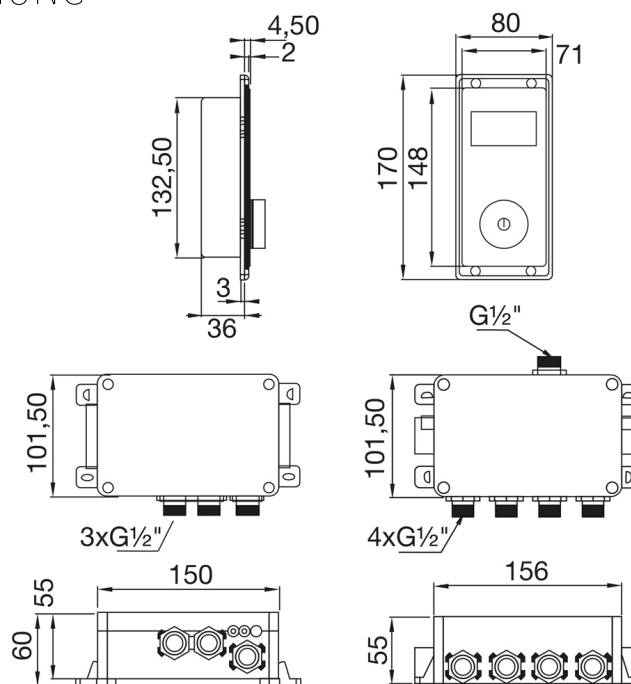

390 4645 iFlow - Vollelektronische Armatur mit Digitalanzeige

für bis zu 4 Verbraucher, komplett mit Einbaukörper für Steuerung und Regelung,
mit intuitivem Bedienkomfort dank Softtouch-Tasten und Digitaldisplay,
Sicherheitsperre bei 38° C voreingestellt, ohne Mengenregulierung,
1/2" Ausgänge, mit elektronischer Temperaturregelung, schwarz/chrom, Durchflussmenge bis zu 25 l/min bei 3 bar,

TECHNISCHE ZEICHNUNG