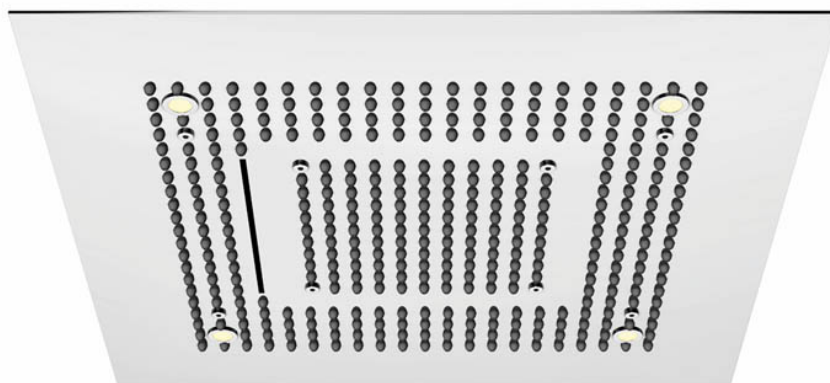

390 6620 Sensual Rain Regenpaneel mit LED

600 mm x 600 mm, 3- Strahlarten, für Deckeneinbau komplett mit Einbaurahmen, mit Easy-clean System, Edelstahl poliert, Beleuchtung: 4 LED Lampen, Schutzklasse IP44, Netzteil 12 Volt, Nennstrom ≤ 30 mA,

PRODUKT-BILD

390 6620 Sensual Rain Regenpaneel mit LED

600 mm x 600 mm, 3- Strahlarten, für Deckeneinbau komplett mit Einbaurahmen, mit Easy-clean System, Edelstahl poliert, Beleuchtung: 4 LED Lampen, Schutzklasse IP44, Netzteil 12 Volt, Nennstrom ≤ 30 mA,

TECHNISCHE ZEICHNUNG

100 1670 Handbrausegarnitur

mit integriertem Brauseanschlussbogen 1/2", mit Halter, mit Metallbrauseschlauch 1500 mm, mit Metall-Stabhandbrause, eigensicher gegen Rückfließen, chrom

PRODUKTBILD

100 1670 Handbrausegarnitur

mit integriertem Brauseanschlussbogen 1/2", mit Halter, mit Metallbrauseschlauch 1500 mm, mit Metall-Stabhandbrause, eigensicher gegen Rückfließen, chrom

TECHNISCHE ZEICHNUNG