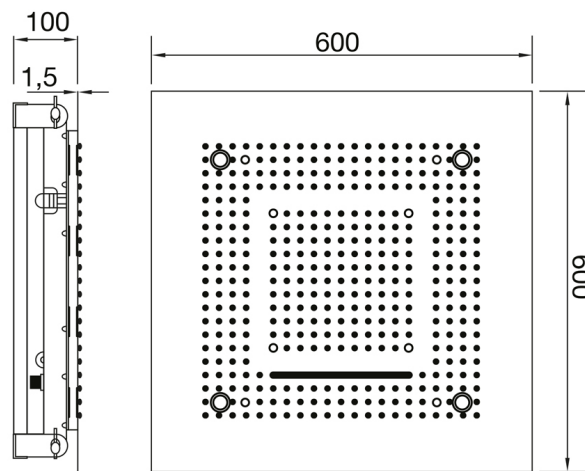

390 6620 Sensual Rain Regenpaneel mit LED

600 mm x 600 mm, 3- Strahlarten, für Deckeneinbau komplett mit Einbaurahmen, mit Easy-clean System, Edelstahl poliert, Beleuchtung: 4 LED Lampen, Schutzklasse IP44, Netzteil 12 Volt, Nennstrom ≤ 30 mA,

PRODUKT-BILD

390 6620 Sensual Rain Regenpaneel mit LED

600 mm x 600 mm, 3- Strahlarten, für Deckeneinbau komplett mit Einbaurahmen, mit Easy-clean System, Edelstahl poliert, Beleuchtung: 4 LED Lampen, Schutzklasse IP44, Netzteil 12 Volt, Nennstrom ≤ 30 mA,

TECHNISCHE ZEICHNUNG

100 1670 Handbrausegarnitur

mit integriertem Brauseanschlussbogen 1/2", mit Halter, mit Metallbrauseschlauch 1500 mm, mit Metall-Stabhandbrause, eigensicher gegen Rückfließen, chrom

PRODUKTBILD

100 1670 Handbrausegarnitur

mit integriertem Brauseanschlussbogen 1/2", mit Halter, mit Metallbrauseschlauch 1500 mm, mit Metall-Stabhandbrause, eigensicher gegen Rückfließen, chrom

TECHNISCHE ZEICHNUNG