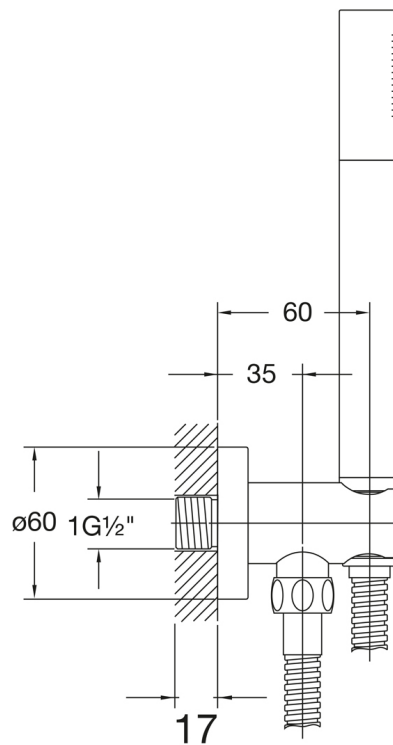

390 6620 Sensual Rain Regenpaneel mit LED

600 mm x 600 mm, 3- Strahlarten, für Deckeneinbau komplett mit Einbaurahmen, mit Easy-clean System, Edelstahl poliert, Beleuchtung: 4 LED Lampen, Schutzklasse IP44, Netzteil 12 Volt, Nennstrom ≤ 30 mA,

PRODUKT-BILD

390 6620 Sensual Rain Regenpaneel mit LED

600 mm x 600 mm, 3- Strahlarten, für Deckeneinbau komplett mit Einbaurahmen, mit Easy-clean System, Edelstahl poliert, Beleuchtung: 4 LED Lampen, Schutzklasse IP44, Netzteil 12 Volt, Nennstrom ≤ 30 mA,

TECHNISCHE ZEICHNUNG

100 1670 Handbrausegarnitur

mit integriertem Brauseanschlussbogen 1/2", mit Halter, mit Metallbrauseschlauch 1500 mm, mit Metall-Stabhandbrause, eigensicher gegen Rückfließen, chrom

PRODUKTBILD

100 1670 Handbrausegarnitur

mit integriertem Brauseanschlussbogen 1/2", mit Halter, mit Metallbrauseschlauch 1500 mm, mit Metall-Stabhandbrause, eigensicher gegen Rückfließen, chrom

TECHNISCHE ZEICHNUNG