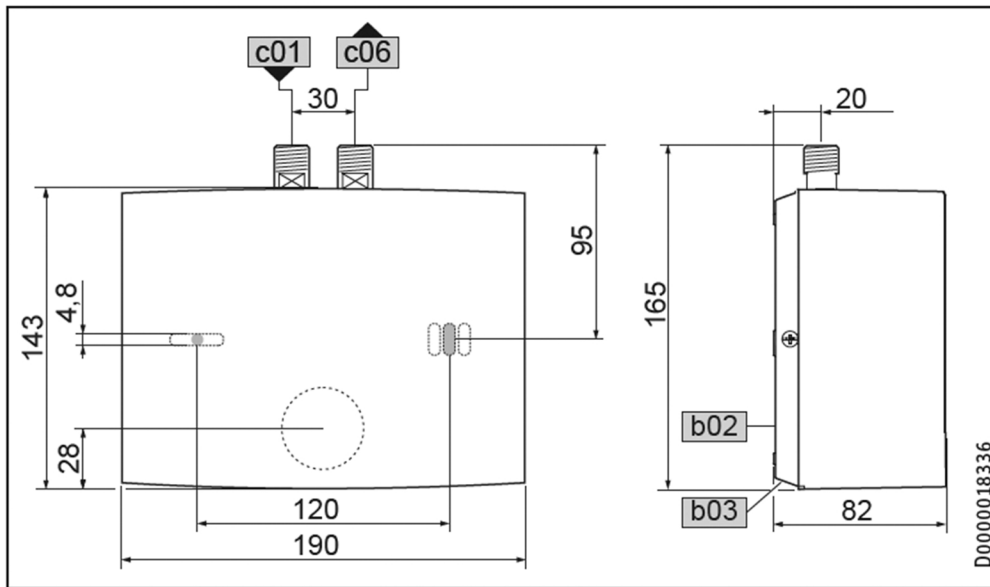

## Maße und Anschlüsse

D0000018336

		DEM
b02	Durchführung elektr. Leitungen I	
b03	Durchführung elektr. Leitungen II	
c01	Kaltwasser Zulauf	Außengewinde G 3/8 A
c06	Warmwasser Auslauf	Außengewinde G 3/8 A