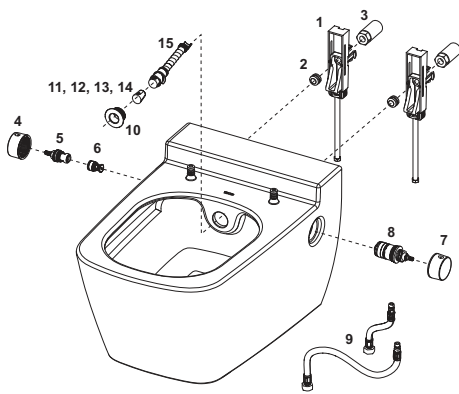

Merkmale der WC-Keramik:

- wandhängendes Tiefspül-WC für 6 und 4,5 Liter Spülvolumen
- kompakte Bauform - Ausladung 540 mm, Befestigungsabstand 180 mm
- verdeckte Wandbefestigung und verdeckte Wasseranschlüsse
- spülrandlose Keramik mit integriertem Spritzschutz
- werkseitig fest vergossene und vorgerüstete WC-Sitz-Befestigung für TECEone WC-Sitz mit Deckel
- Material: Sanitärkeramik, Farbe weiß
- hygieneoptimierte Keramikgestaltung mit wenigen Ecken, Kanten und Fugen
- Zulassung nach DIN EN 997
- Maße (B x H x T): 358 x 350 x 540 mm

Lieferumfang:

- WC-Keramik inklusive verdeckter WC-Befestigung
- vormontierte WC-Sitz-Befestigung
- vormontierte Bedienknöpfe
- Panzerschläuche für den Wasseranschluss an handelsübliche Eckventile

Vertriebsdaten:

Kurztext 1: TECEone WC-Keramik mit Duschfunktion
Kurztext 2: Tiefspüler, weiß
Warengruppe: 950
Produktgruppe: 2009500020
Rabattgruppe: 6

TECE-Datenblatt

Stand 26.09.2017

Maßzeichnungen:

Ersatzteile:

- | | | |
|----|---------|----------------------------------------------|
| 1 | 9820356 | Verdeckte Befestigung |
| 2 | 9820357 | Rändelmutter (2 x) für verdeckte Befestigung |
| 3 | 9820407 | Abstandsmutter (2 x) |
| 4 | 9820362 | Bedienknopf Wassermenge |
| 5 | 9820358 | Keramikkartusche |
| 6 | 9820359 | Sicherheitseinrichtung nach DIN EN 1717 |
| 7 | 9820361 | Bedienknopf Temperatur |
| 8 | 9820360 | Thermostatkartusche |
| 9 | 9820365 | Panzerschläuche warm und kalt |
| 10 | 9820364 | Rosette |
| 11 | 9820403 | Duschstabkappe (3 x) "standard" 75° |
| 12 | 9820404 | Duschstabkappe (3 x) "standard" 90° |
| 13 | 9820405 | Duschstabkappe (3 x) "medium" 90° |
| 14 | 9820406 | Duschstabkappe (3 x) "small" 90° |
| 15 | 9820363 | Duschstab |