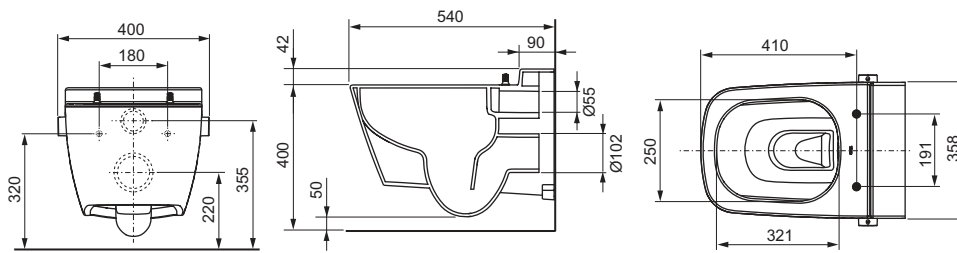

Merkmale der WC-Keramik:

- wandhängendes Tiefspül-WC für 6 und 4,5 Liter Spülvolumen
- kompakte Bauform - Ausladung 540 mm, Befestigungsabstand 180 mm
- verdeckte Wandbefestigung und verdeckte Wasseranschlüsse
- spülrandlose Keramik mit integriertem Spritzschutz
- werkseitig fest vergossene und vorgerüstete WC-Sitz-Befestigung für TECEone WC-Sitz mit Deckel
- Material: Sanitärkeramik, Farbe weiß
- hygieneoptimierte Keramikgestaltung mit wenigen Ecken, Kanten und Fugen
- Zulassung nach DIN EN 997
- Maße (B x H x T): 358 x 350 x 540 mm

Kurztext 1: TECEone WC-Keramik mit Duschfunktion
Kurztext 2: Tiefspüler, weiß
Warengruppe: 950
Produktgruppe: 2009500020
Rabattgruppe: 6

TECE-Datenblatt

Stand 26.09.2017

Maßzeichnungen:

Ersatzteile:

- | | | |
|----|---------|----------------------------------------------|
| 1 | 9820356 | Verdeckte Befestigung |
| 2 | 9820357 | Rändelmutter (2 x) für verdeckte Befestigung |
| 3 | 9820407 | Abstandsmutter (2 x) |
| 4 | 9820362 | Bedienknopf Wassermenge |
| 5 | 9820358 | Keramikkartusche |
| 6 | 9820359 | Sicherheitseinrichtung nach DIN EN 1717 |
| 7 | 9820361 | Bedienknopf Temperatur |
| 8 | 9820360 | Thermostatkartusche |
| 9 | 9820365 | Panzerschläuche warm und kalt |
| 10 | 9820364 | Rosette |
| 11 | 9820403 | Duschstabkappe (3 x) "standard" 75° |
| 12 | 9820404 | Duschstabkappe (3 x) "standard" 90° |
| 13 | 9820405 | Duschstabkappe (3 x) "medium" 90° |
| 14 | 9820406 | Duschstabkappe (3 x) "small" 90° |
| 15 | 9820363 | Duschstab |