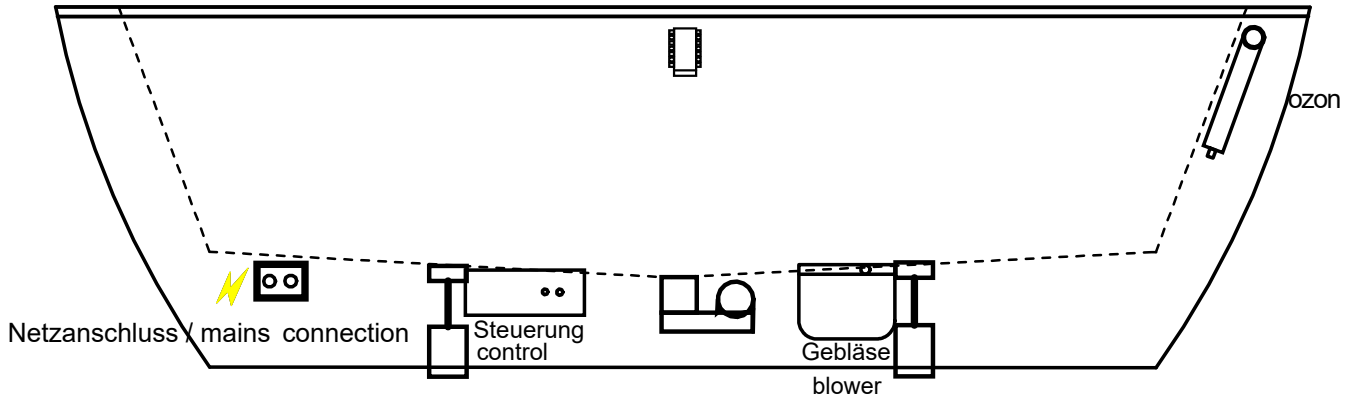

Die Badewanne entspricht der Norm **EN-198**
 The bathtub is compliant with Standard **EN-198**

Artikel-Nr./ Order No. :
0100-289

Gewicht / Weight :
53 kg

Modell / Model
Neon

Volumen / Volume :
265 l

Nenn-Masse / Nominal Dimensions :
1850 x 945 x 635 mm

Datum / Date :
01.01.2019

Luftverteiler / air diffuser

Anschluss / connection 230 V
3 x 1,5 mm Querschnitt in diesem Bereich/
cross section in this area

Aqua Spa Wellness Massage

Datum / date: 01.01.2018

CE konforme Qualität / conform quality