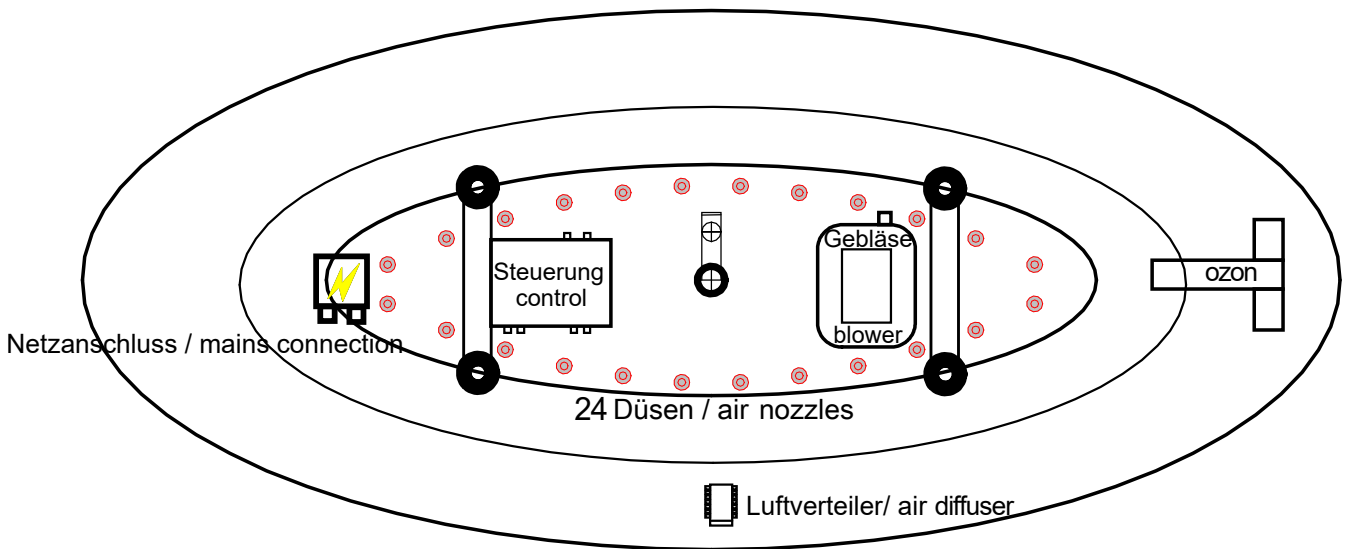

Die Badewanne entspricht der Norm **EN-198**
 The bathtub is compliant with Standard **EN-198**

Artikel-Nr./ Order No. :
0100-289

Gewicht / Weight :
53 kg

Modell / Model
Neon

Volumen / Volume :
265 l

Nenn-Masse / Nominal Dimensions :
1850 x 945 x 635 mm

Datum / Date :
01.01.2019

Luftverteiler / air diffuser

Anschluss / connection 230 V
3 x 1,5 mm Querschnitt in diesem Bereich/
cross section in this area

Aqua Spa Wellness Massage

Datum / date: 01.01.2018

CE konforme Qualität / conform quality