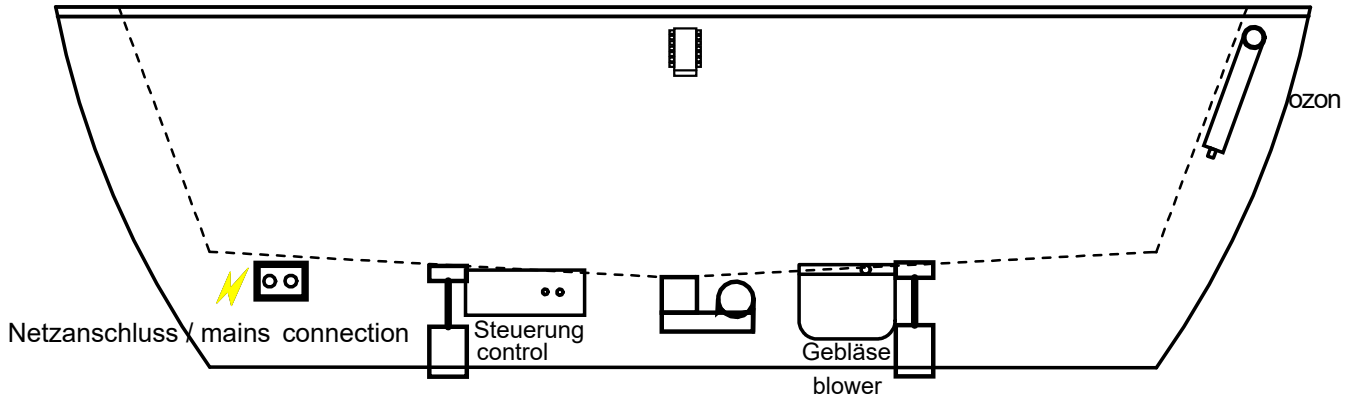

Die Badewanne entspricht den Normen **EN-198 / EN-14516**
 The bathtub is compliant with Standards **EN-198 / EN-14516**

konforme Qualität / conform quality

Artikel-Nr. / Order No. : 0100-282-A	Gewicht / Weight : 50 kg
Modell / Model Solitär	Volumen / Volume : 240 l
Maße / Dimensions : 1795 x 795 x 595 mm	Datum / Date : 01.01.2019

Luftverteiler / air diffuser

Anschluss / connection 230 V
3 x 1,5 mm Querschnitt in diesem Bereich/
cross section in this area

Aqua Spa Wellness Massage

Datum / date: 01.01.2018

CE konforme Qualität / conform quality