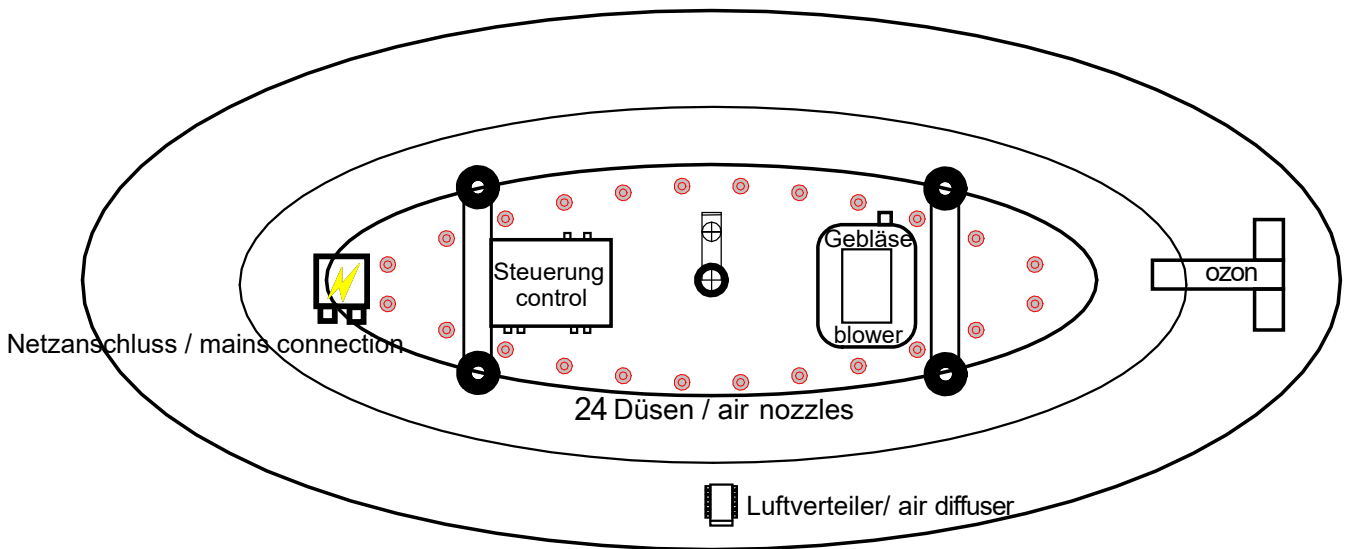

Die Badewanne entspricht den Normen **EN-198 / EN-14516**
 The bathtub is compliant with Standards **EN-198 / EN-14516**

konforme Qualität / conform quality

Artikel-Nr. / Order No. : 0100-282-A	Gewicht / Weight : 50 kg
Modell / Model Solitär	Volumen / Volume : 240 l
Maße / Dimensions : 1795 x 795 x 595 mm	Datum / Date : 01.01.2019

Luftverteiler / air diffuser

Anschluss / connection 230 V
3 x 1,5 mm Querschnitt in diesem Bereich/
cross section in this area

Aqua Spa Wellness Massage

Datum / date: 01.01.2018

CE konforme Qualität / conform quality