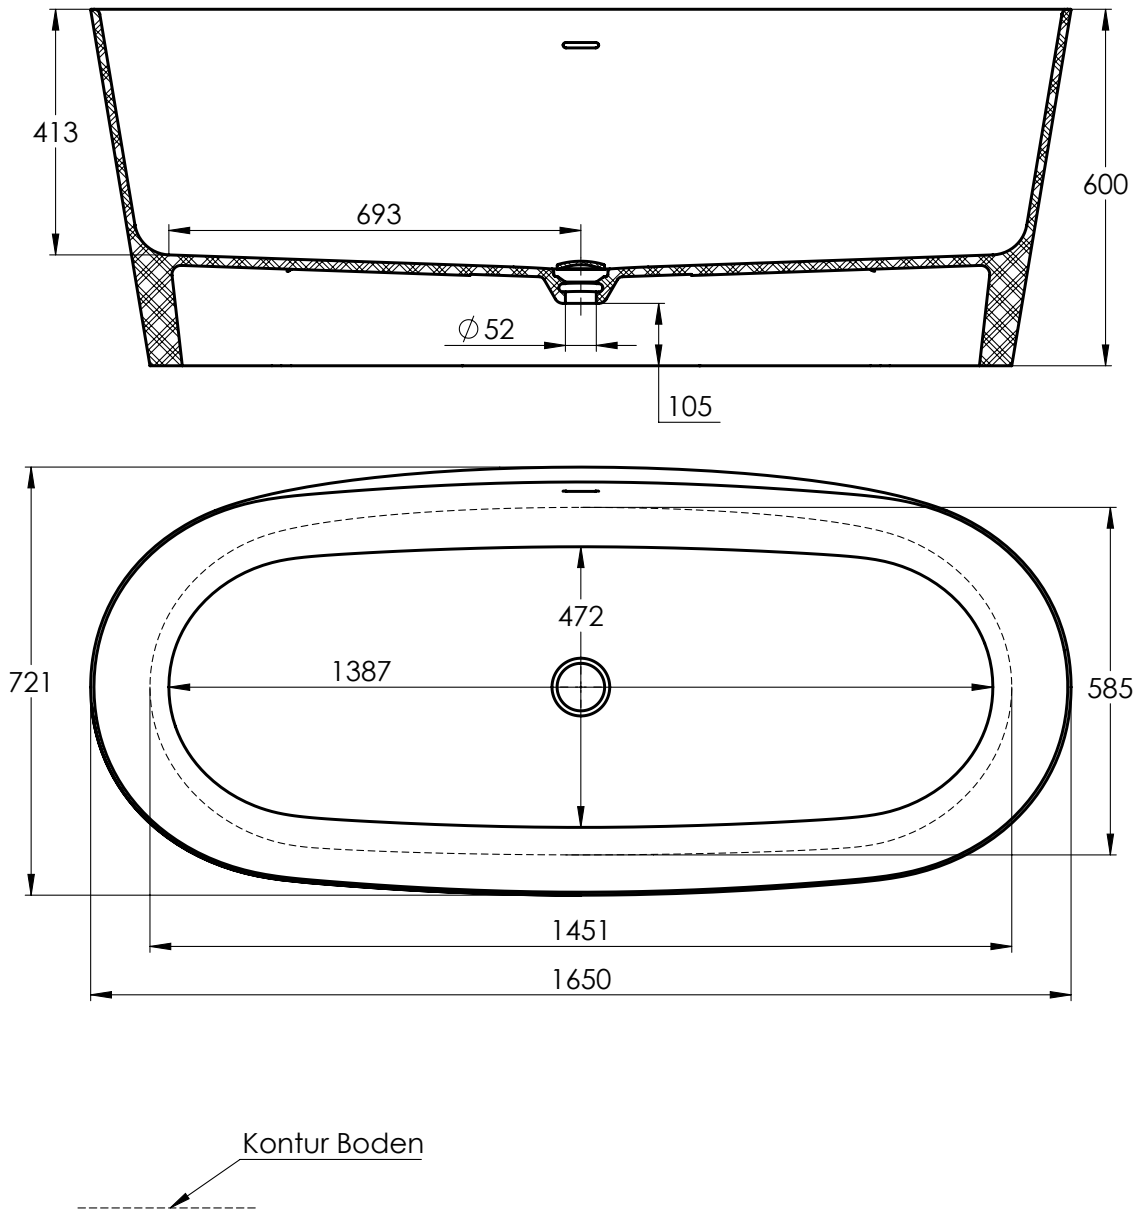

## Produktbild

## Produktdaten

ArtikelNr	710.04.1672
Bezeichnung	Mineralguss Badewanne
Beschreibung	Größe 1650 x 720 x 600 mm   freistehend   Nutzinhalt ca. 300 Liter   Gewicht ca.93 kg   mit Überlauf   inkl. Ablaufgarnitur mit Mineralguss Push open   Weiss glänzend
Gewicht	93.00 kg

Technische Zeichnung

Hinweis: Alle Zeichnungen enthalten alle notwendigen Maße (mm), die den üblichen Toleranzen unterliegen. Exakte Maße können nur am fertigen Produkt abgenommen werden. Irrtümer und Darstellungsfehler vorbehalten. Alle Angaben ohne Gewähr