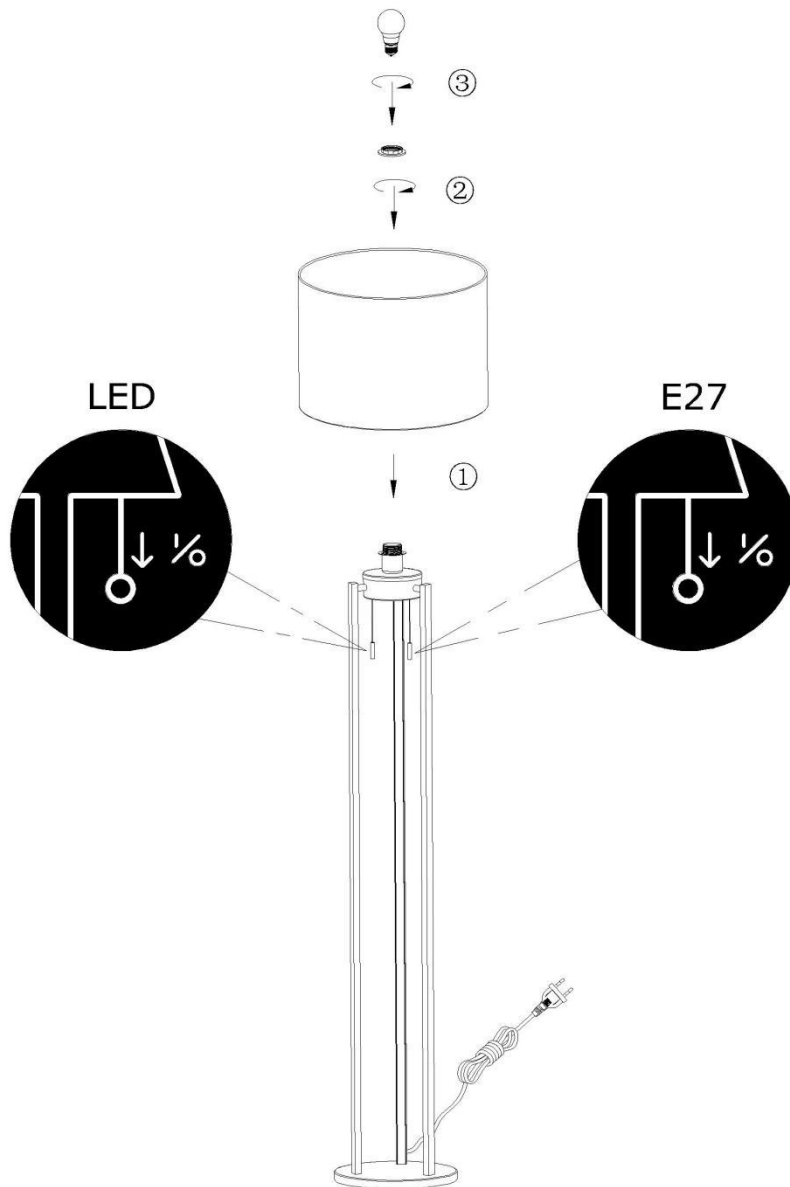

Norėdami saugiai ir teisingai sumontuoti šviestuv vadovaukitės šia instrukcija!

**(ET) HOIATUS!**

Enne monteerimist lugege ohutusjuhised tähelepanelikult läbi!

**(DA) OBS!**

Læs sikkerhedsinformationen nøje, før du monterer produktet!

**(NO) ADVARSEL!**

Les sikkerhetsinformasjonen nøye før du monterer produktet!

**(LV) UZMANĪBU!**

Pirms montāžas uzmanīgi izlasiet drošības norādījumus!

230V~ 50Hz,  
1 x E27 / max. 40W  
3 x LED 5W