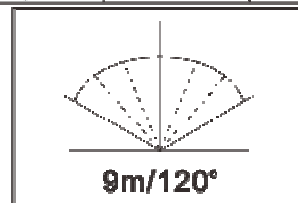

Art.-Nr.: 521169142

**230V~50Hz
9W LED**