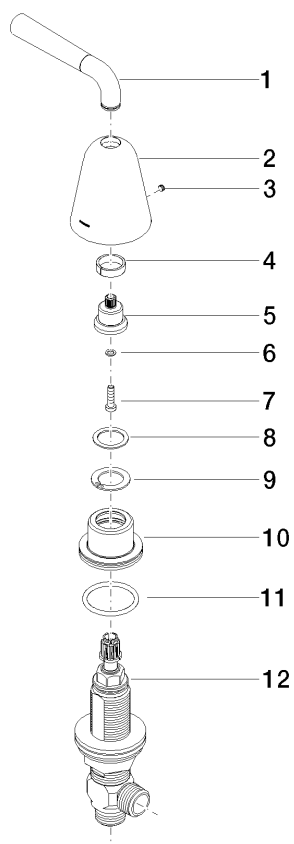

Domicil Seitenventil 1/2"
Artikelnummer: 20000901

Explosionszeichnung

Domicil Seitenventil 1/2"

Artikelnummer: 20000901

Bestellmenge

Nr.	Artikelnummer	Benennung	Verbaumenge
1	90209001500ff	Griff	1
2	092790012ff	Rosette	1
3	09311105590	Stift	1
4	09141502190	Ring	1
5	091212064ff	Aufnahme	1
6	09301119490	Scheibe	1
7	09303006990	Schraube	1
8	09301121390	Ring	1
9	09301121290	Ring	1
10	093011211ff	Scheibe	1
11	09141001890	Dichtung	1
12	9017110403390	Seitenteil	1

Durchflussdiagramm