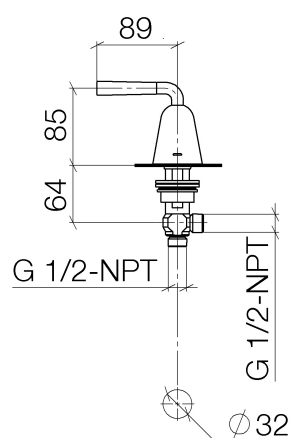

Domicil Seitenventil 1/2"
Artikelnummer: 20000901

Explosionszeichnung

Domicil Seitenventil 1/2"

Artikelnummer: 20000901

Bestellmenge

Nr.	Artikelnummer	Benennung	Verbaumenge
1	90209001500ff	Griff	1
2	092790012ff	Rosette	1
3	09311105590	Stift	1
4	09141502190	Ring	1
5	091212064ff	Aufnahme	1
6	09301119490	Scheibe	1
7	09303006990	Schraube	1
8	09301121390	Ring	1
9	09301121290	Ring	1
10	093011211ff	Scheibe	1
11	09141001890	Dichtung	1
12	9017110403390	Seitenteil	1

Durchflussdiagramm