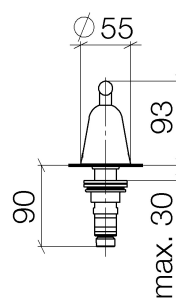

Domicil Seitenventil 1/2"
Artikelnummer: 20000901

Explosionszeichnung

Domicil Seitenventil 1/2"

Artikelnummer: 20000901

Bestellmenge

Nr.	Artikelnummer	Benennung	Verbaumenge
1	90209001500ff	Griff	1
2	092790012ff	Rosette	1
3	09311105590	Stift	1
4	09141502190	Ring	1
5	091212064ff	Aufnahme	1
6	09301119490	Scheibe	1
7	09303006990	Schraube	1
8	09301121390	Ring	1
9	09301121290	Ring	1
10	093011211ff	Scheibe	1
11	09141001890	Dichtung	1
12	9017110403390	Seitenteil	1

Durchflussdiagramm