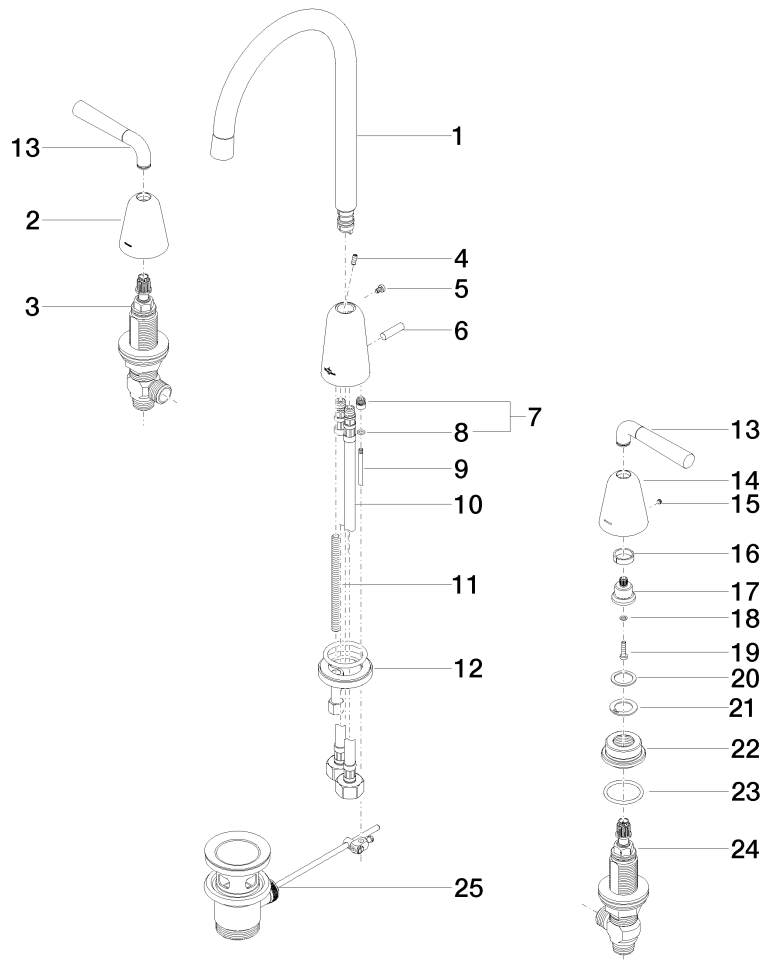

Domicil Waschtisch-Dreilochbatterie 165mm

Artikelnummer: 20710900

Explosionszeichnung

Domicil Waschtisch-Dreilochbatterie 165mm

Artikelnummer: 20710900

Bestellmenge

Nr.	Artikelnummer	Benennung	Verbaumenge
1	90282230700ff	Auslauf	1
2	092790010ff	Rosette	1
3	9017110405390	Seitenteil	1
4	09311106190	Stift	1
5	09303003790	Schraube	1
6	092062030ff	Griff	1
7	0418402070090	Huelse	1
8	09141000190	Dichtung	1
9	093109080ff	Zugstange	1
10	0430040190090	Schlauch	2
11	09311101290	Stift	1
12	0430110386490	Befestigungssatz	1
13	90209001500ff	Griff	2
14	092790011ff	Rosette	1
15	09311105590	Stift	2
16	09141502190	Ring	2
17	091212064ff	Aufnahme	2
18	09301119490	Scheibe	2
19	09303006990	Schraube	2
20	09301121390	Ring	2
21	09301121290	Ring	2
22	093011210ff	Scheibe	2
23	09141001890	Dichtung	2
24	9017110405290	Seitenteil	1
25	04110100100ff	Ablaufgarnitur	1

Durchflussdiagramm