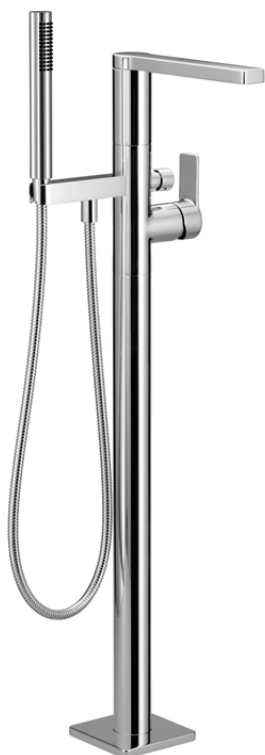

Badewanne - JUST

Wannen-Einhandbatterie für freistehende Montage mit Standrohr mit Schlauchbrausegarnitur -
 Artikelnummer: 25 863 965-00

- Ausladung 210 mm
- Auslauf: runder luftangereicherter Strahl
- Schlauchbrausegarnitur: Normalstrahl
- Schlauchbrausegarnitur mit Antikalk-System
- automatische Umstellung Wanne/Brause
- Höhe gesamt 855 - 925 mm
- Höhe Standrohr 565 - 635 mm
- Höhe bis Luftsprudler 865 - 935 mm
- Schubrosette 130 x 130 mm
- Metallbrauseschlauch 1250 mm mit integriertem Verdrehenschutz
- Durchfluss Schlauchbrausegarnitur max. 7,6 l/min
- Durchfluss max. 16 l/min bei 3 bar Fließdruck
- Eigensicher gegen Rückfließen.

chrom

Zu diesem Artikel wird Zubehör benötigt.

Alle Angaben in mm / inch = mm x 0,0394

Benötigtes Zubehör

35 945 970 90

UP-Bodenbefestigung -