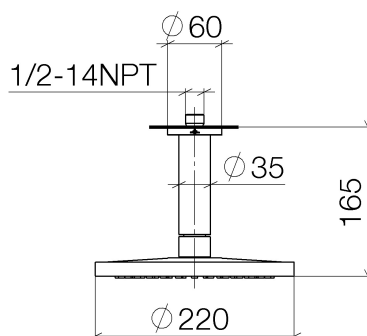

Serienübergreifende Artikel Regenbrause mit Deckenanbindung, Ø 220 mm

Artikelnummer: 28669969

Serienübergreifende Artikel Regenbrause mit Deckenanbindung, Ø 220 mm

Artikelnummer: 28669969

Explosionszeichnung

**Serienübergreifende Artikel Regenbrause mit Deckenanbindung, Ø
220 mm**

Artikelnummer: 28669969

Bestellmenge

Nr.	Artikelnummer	Benennung	Verbaumenge
1	092722041ff	Rosette	1
2	09141014190	Dichtung	1
3	091103080ff	Anschluss	1
4	09230107590	Einsatz	1
5	04120509201ff	Brause	1
6	09300906990	Schlüssel	1

Serienübergreifende Artikel Regenbrause mit Deckenanbindung, Ø 220 mm

Artikelnummer: 28669969

Durchflussdiagramm