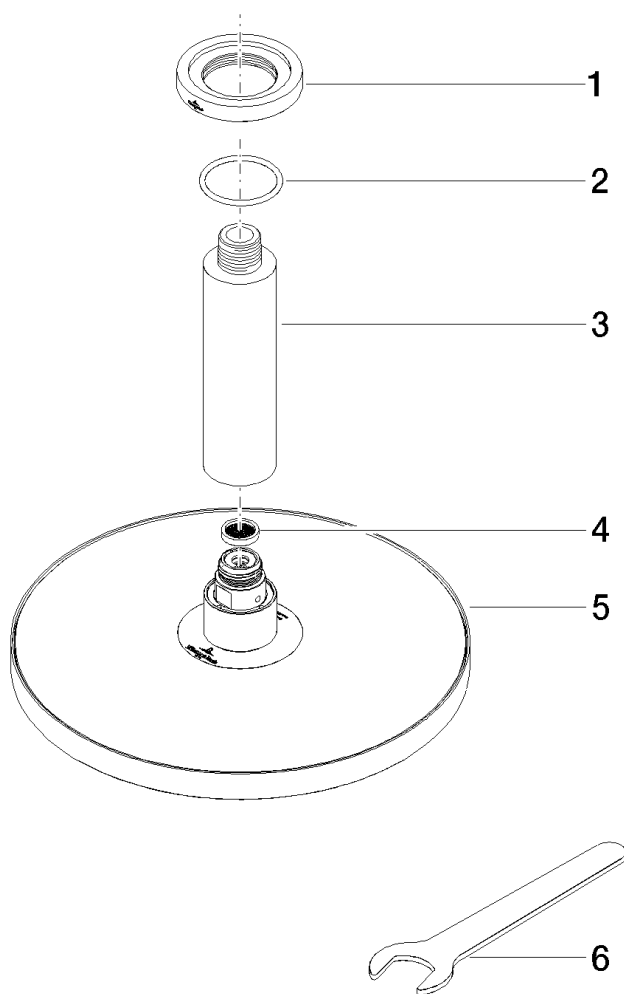

Serienübergreifende Artikel Regenbrause mit Deckenanbindung, Ø 220 mm

Artikelnummer: 28669969

Serienübergreifende Artikel Regenbrause mit Deckenanbindung, Ø 220 mm

Artikelnummer: 28669969

Explosionszeichnung

**Serienübergreifende Artikel Regenbrause mit Deckenanbindung, Ø
220 mm**

Artikelnummer: 28669969

Bestellmenge

Nr.	Artikelnummer	Benennung	Verbaumenge
1	092722041ff	Rosette	1
2	09141014190	Dichtung	1
3	091103080ff	Anschluss	1
4	09230107590	Einsatz	1
5	04120509201ff	Brause	1
6	09300906990	Schlüssel	1

Serienübergreifende Artikel Regenbrause mit Deckenanbindung, Ø 220 mm

Artikelnummer: 28669969

Durchflussdiagramm