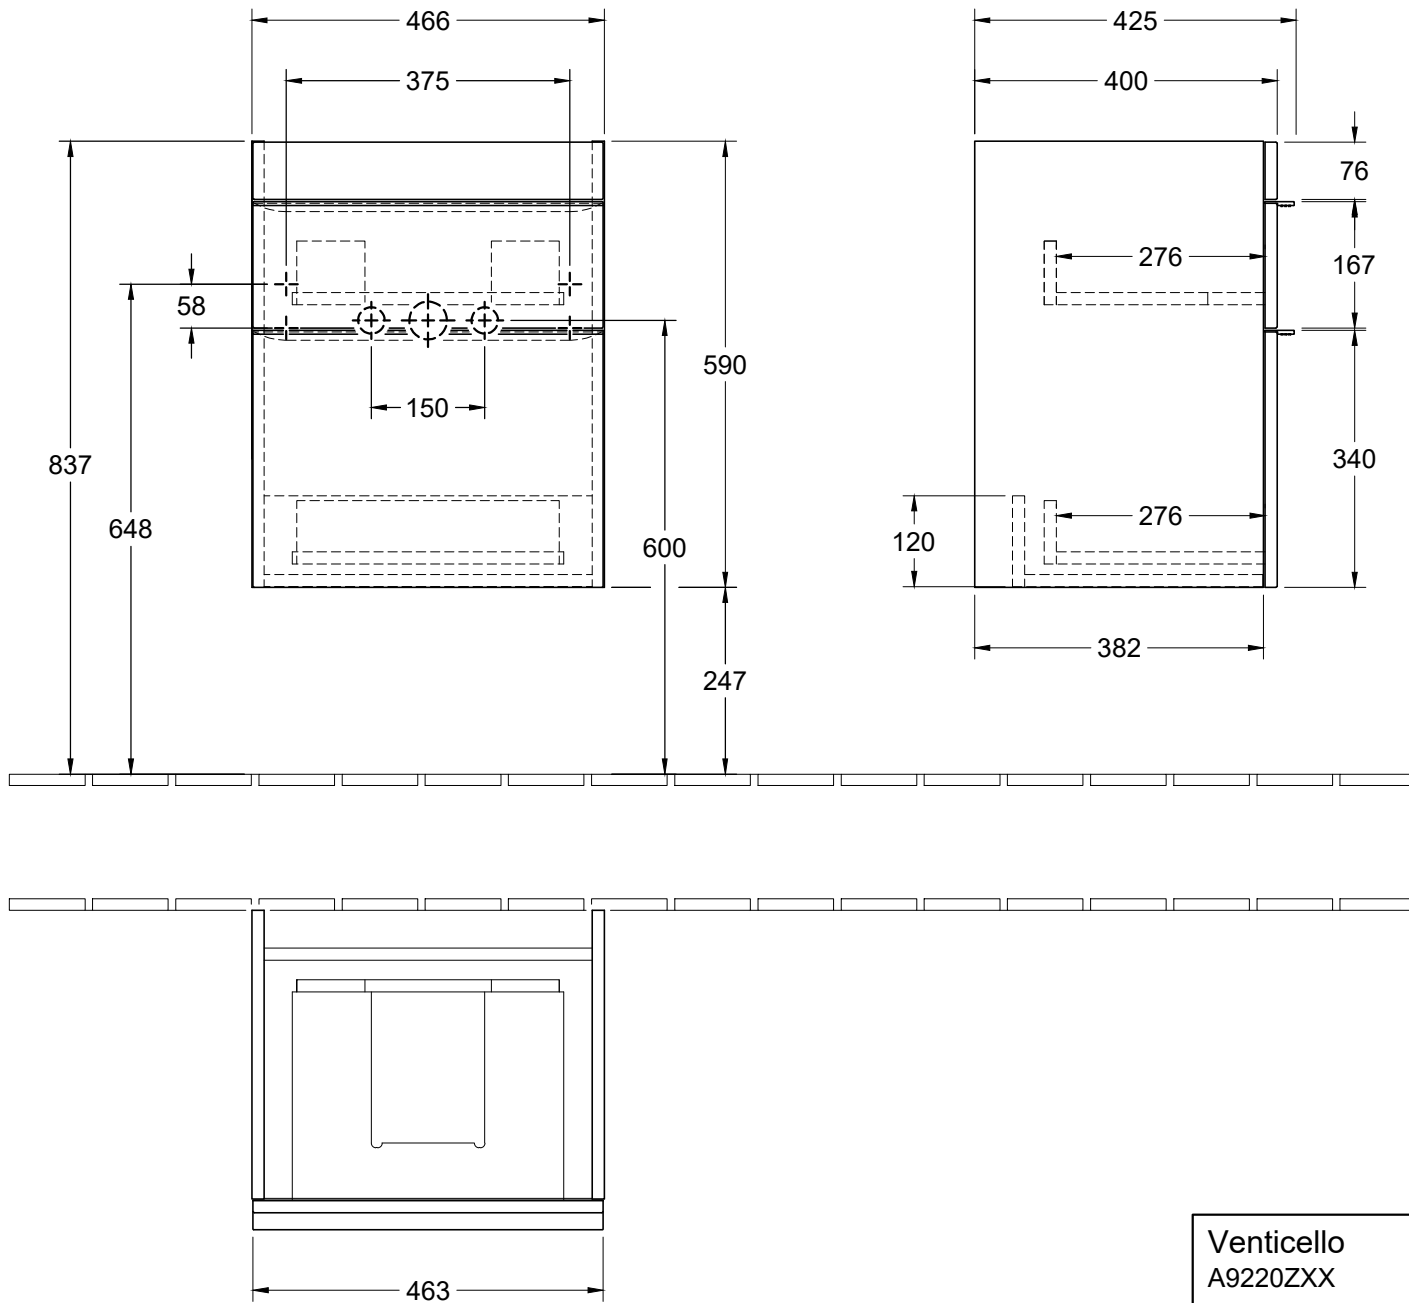

V□□TIC□LLO  
4124 50

V02 / 22.08.2016

**Villeroy & Boch**

1748

Datum/Name		Änderung		Villeroy & Boch		Komp.-Nr./Mat.-Nr.	
				Tag	Name	Zeichnungs-Nr.	
				gez. 06.06.2014	ME	A420 60 00	
				gepr.			
Maßstab				Bezeichnung			
1:10		Modell A4206000		Freimaßtoleranz		Werkstoff	
				Typenzeichnung Spiegelschrank			
				My View 14			
K:\... \acad\zeichnung\sond-prg\solo as\my view 14\typenzeichnung\...							