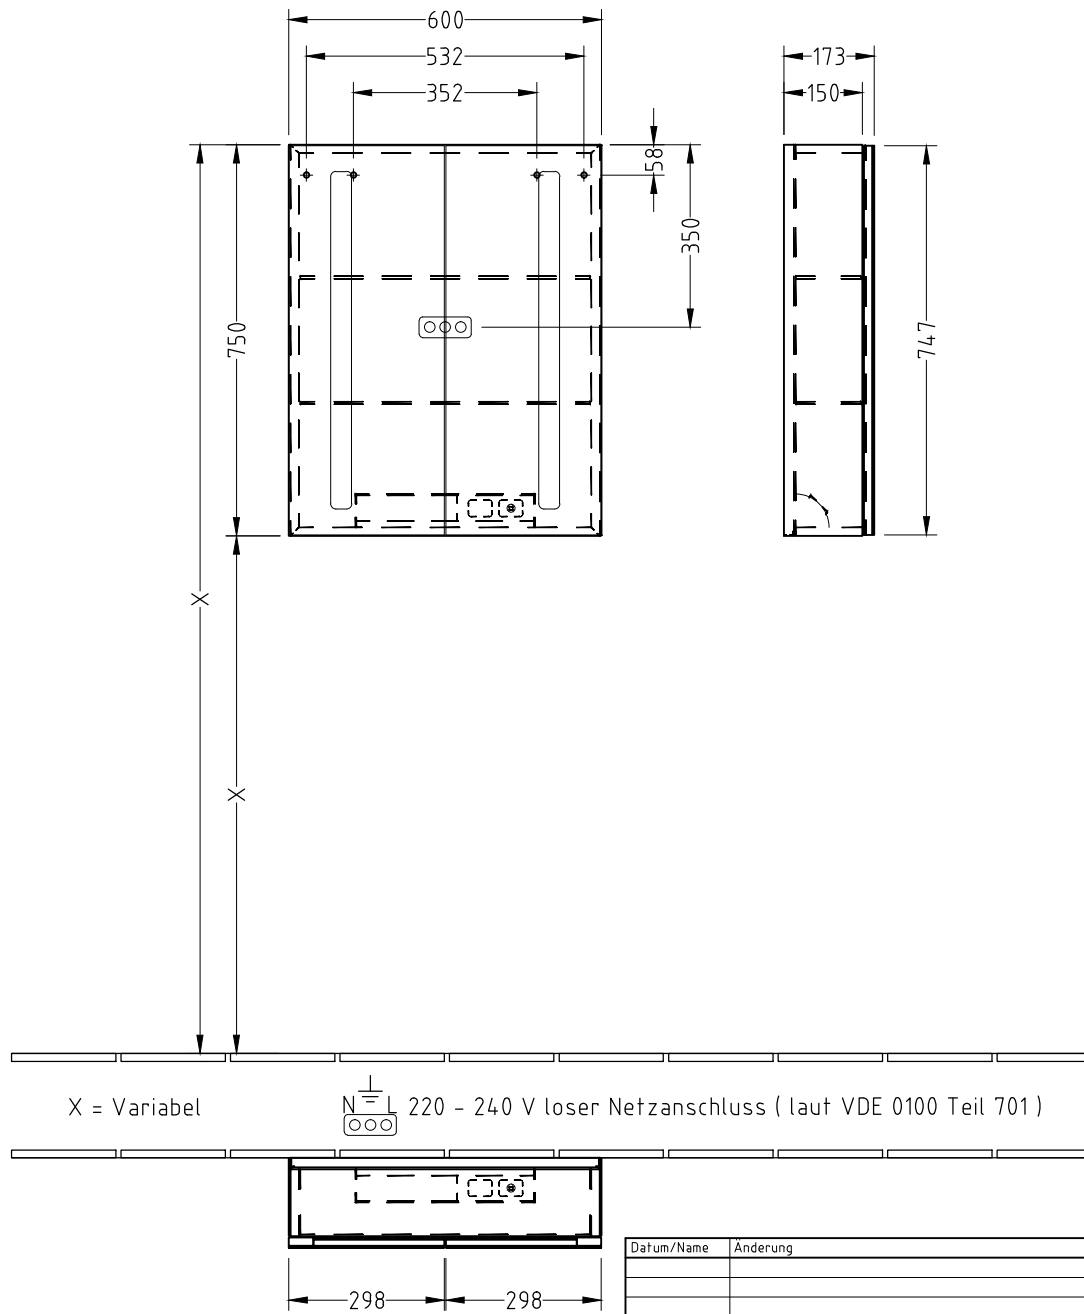

V□□TIC□LLO  
4124 50

V02 / 22.08.2016

**Villeroy & Boch**

1748

Datum/Name		Änderung		Villeroy & Boch		Komp.-Nr./Mat.-Nr.	
				Tag	Name	Zeichnungs-Nr.	
				gez. 06.06.2014	ME	A420 60 00	
				gepr.			
Maßstab				Bezeichnung			
1:10		Modell A4206000		Freimaßtoleranz		Werkstoff	
				Typenzeichnung Spiegelschrank			
				My View 14			
K:\... \acad\zeichnung\sond-prg\solo as\my view 14\typenzeichnung\...							