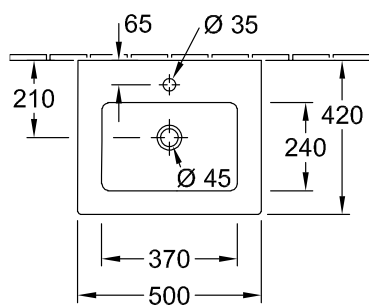

TECHNISCHE ZEICHNUNGEN

412450