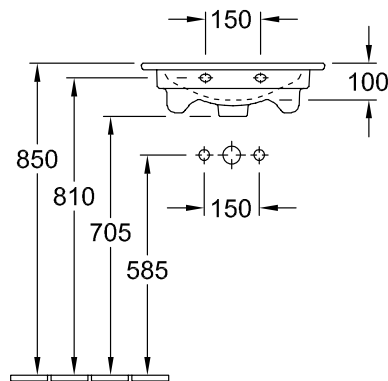

TECHNISCHE ZEICHNUNGEN

412450