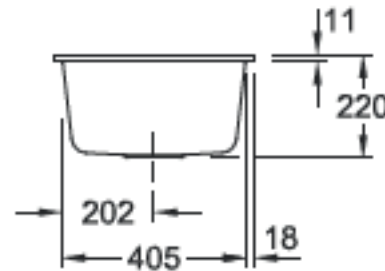

Subway XS Flat

Hahnlochübersicht

6781

Lochbohrungen: Bei der Bestellung bitte Nummer(n) angeben.
Durchmesser: ca. 35 mm

Technische Hinweise

6781

Bitte beachten Sie die Montageanleitung und die Ausschnittmaße der Arbeitsplatte