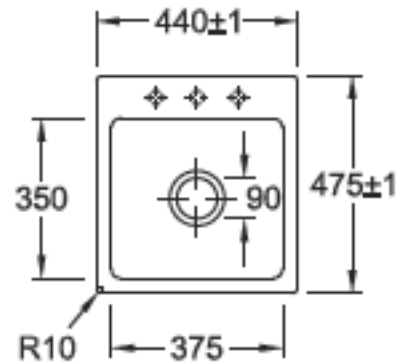

Subway XS Flat

Hahnlochübersicht

6781

Lochbohrungen: Bei der Bestellung bitte Nummer(n) angeben.
Durchmesser: ca. 35 mm

Technische Hinweise

6781

Bitte beachten Sie die Montageanleitung und die Ausschnittmaße der Arbeitsplatte