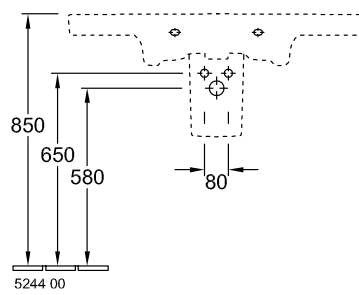

5243 00

5244 00

BADMÖBEL, UNTERSCHRANK FÜR WASCHTISCH, WASCHBECKENUNTERSCHRÄNKE SUBWAY 2.0

PRODUKTINFORMATION

1. POSITION

Modell	A69710
Breite	987 mm
Höhe	520 mm
Tiefe	449 mm
Gewicht	42 kg
Beschreibung	Holz Befestigungsset wird mitgeliefert Griffe: Griff Chromfarbig glänzend Ausstattung: 1x Accessory Paket 2, 2x Auszug Kombinierbar mit: Subway 2.0 7175 A0/A1 Definierte Waschbecken bitte separat bestellen. Ausstattung: 6x niedrige Glasabtrennung, 1x Accessory Box S, 1x Accessory Box M, 1x Accessory Box L, 2x Auszug
Montage	wandhängend
Material	Holz
Ausschreibungstext	Subway 2.0; Waschbeckenunterschrank; Holz; Maße: 987 x 520 x 449 mm; Eckig; wandhängend; Befestigungsset wird mitgeliefert; Ausstattung: 1x Accessory Paket 2, 2x Auszug; Kombinierbar mit: Subway 2.0 7175 A0/A1; Definierte Waschbecken bitte separat bestellen.; Griffe: Griff Chromfarbig glänzend; Ausstattung: 6x niedrige Glasabtrennung, 1x Accessory Box S, 1x Accessory Box M, 1x Accessory Box L, 2x Auszug

PRODUKTINFORMATION

1. POSITION

Modell	A42910
Breite	1000 mm
Höhe	750 mm
Tiefe	47 mm
Gewicht	15,2 kg
Beschreibung	Glas Befestigungsset wird mitgeliefert mit LED-Beleuchtung IP 44 1x LED / 14 W Energieeffizienzklasse: A-A++ 2700 K (warmweiß) bis 6500 K (tageslichtweiß)
Material	Glas
Ausschreibungstext	More to See 14; Spiegel; Glas; Maße: 1000 x 750 x 47 mm; Rechteck; Befestigungsset wird mitgeliefert; mit LED-Beleuchtung; IP 44; 1x LED / 14 W; Energieeffizienzklasse: A-A++; 2700 K (warmweiß) bis 6500 K (tageslichtweiß)