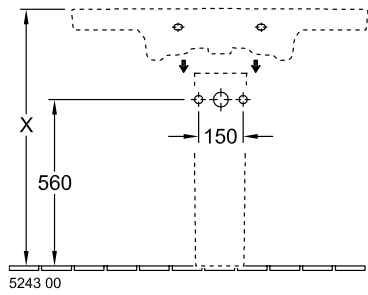

TECHNISCHE ZEICHNUNGEN

7175A0

5243 00