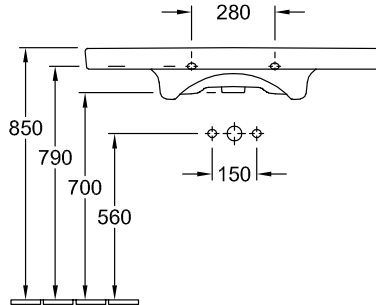

TECHNISCHE ZEICHNUNGEN

7175A0

5243 00