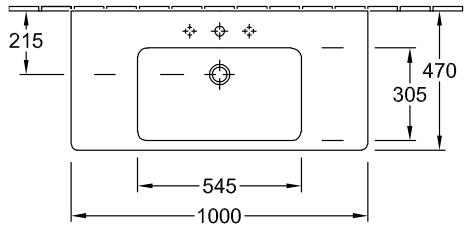

TECHNISCHE ZEICHNUNGEN

7175A0

5243 00