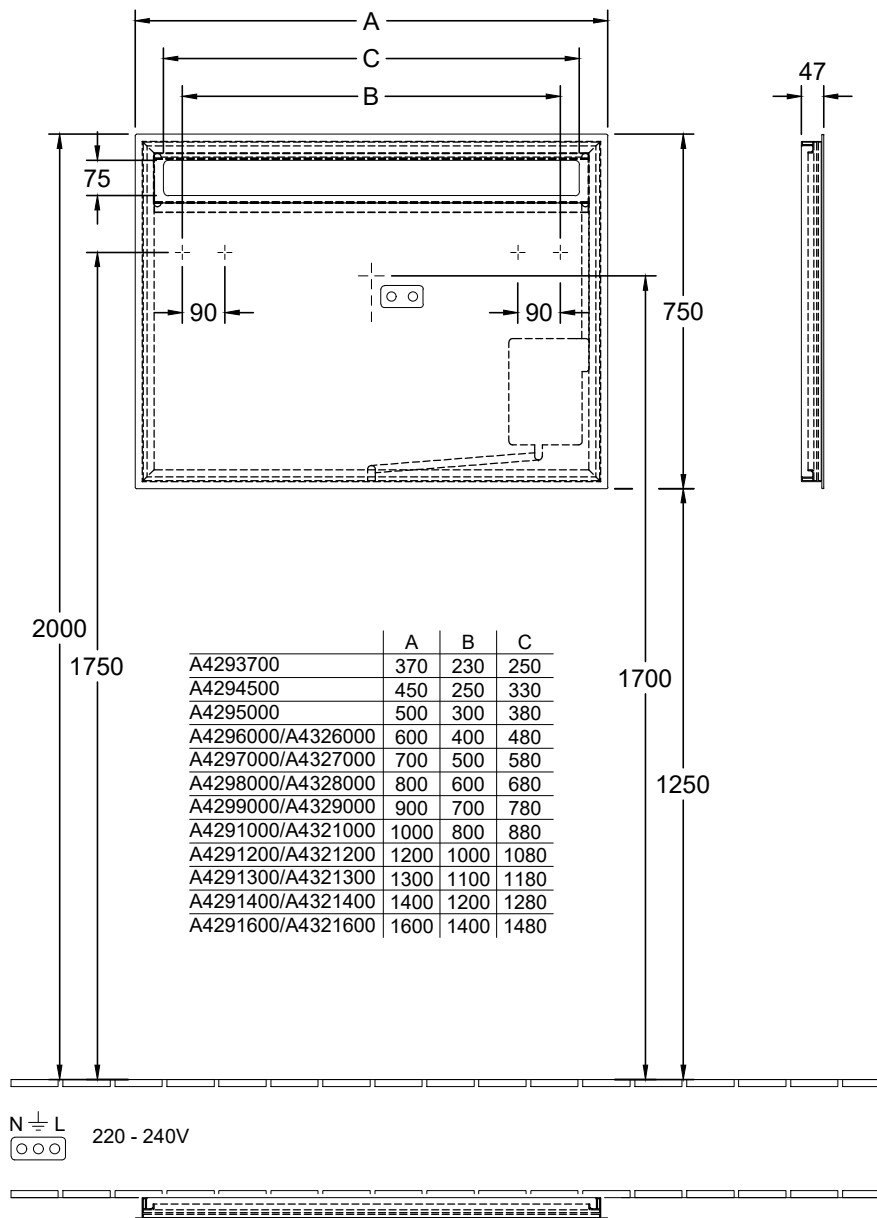

5243 00

5244 00

<p>S□BWAY 2.0 7175 A0 / A1 5244 00 5243 00</p>	
<p>V02 / 14.12.2017</p>	<p>Villeroy & Boch 1748</p>

Subway 2.0 A697Y0XX		 Villeroy & Boch 1748
V01 / 05.11.2015	1:10	

More to see 14 A429X000 / A432X000		 Villeroy & Boch 1748
V01 / 05.03.2014	1:16	