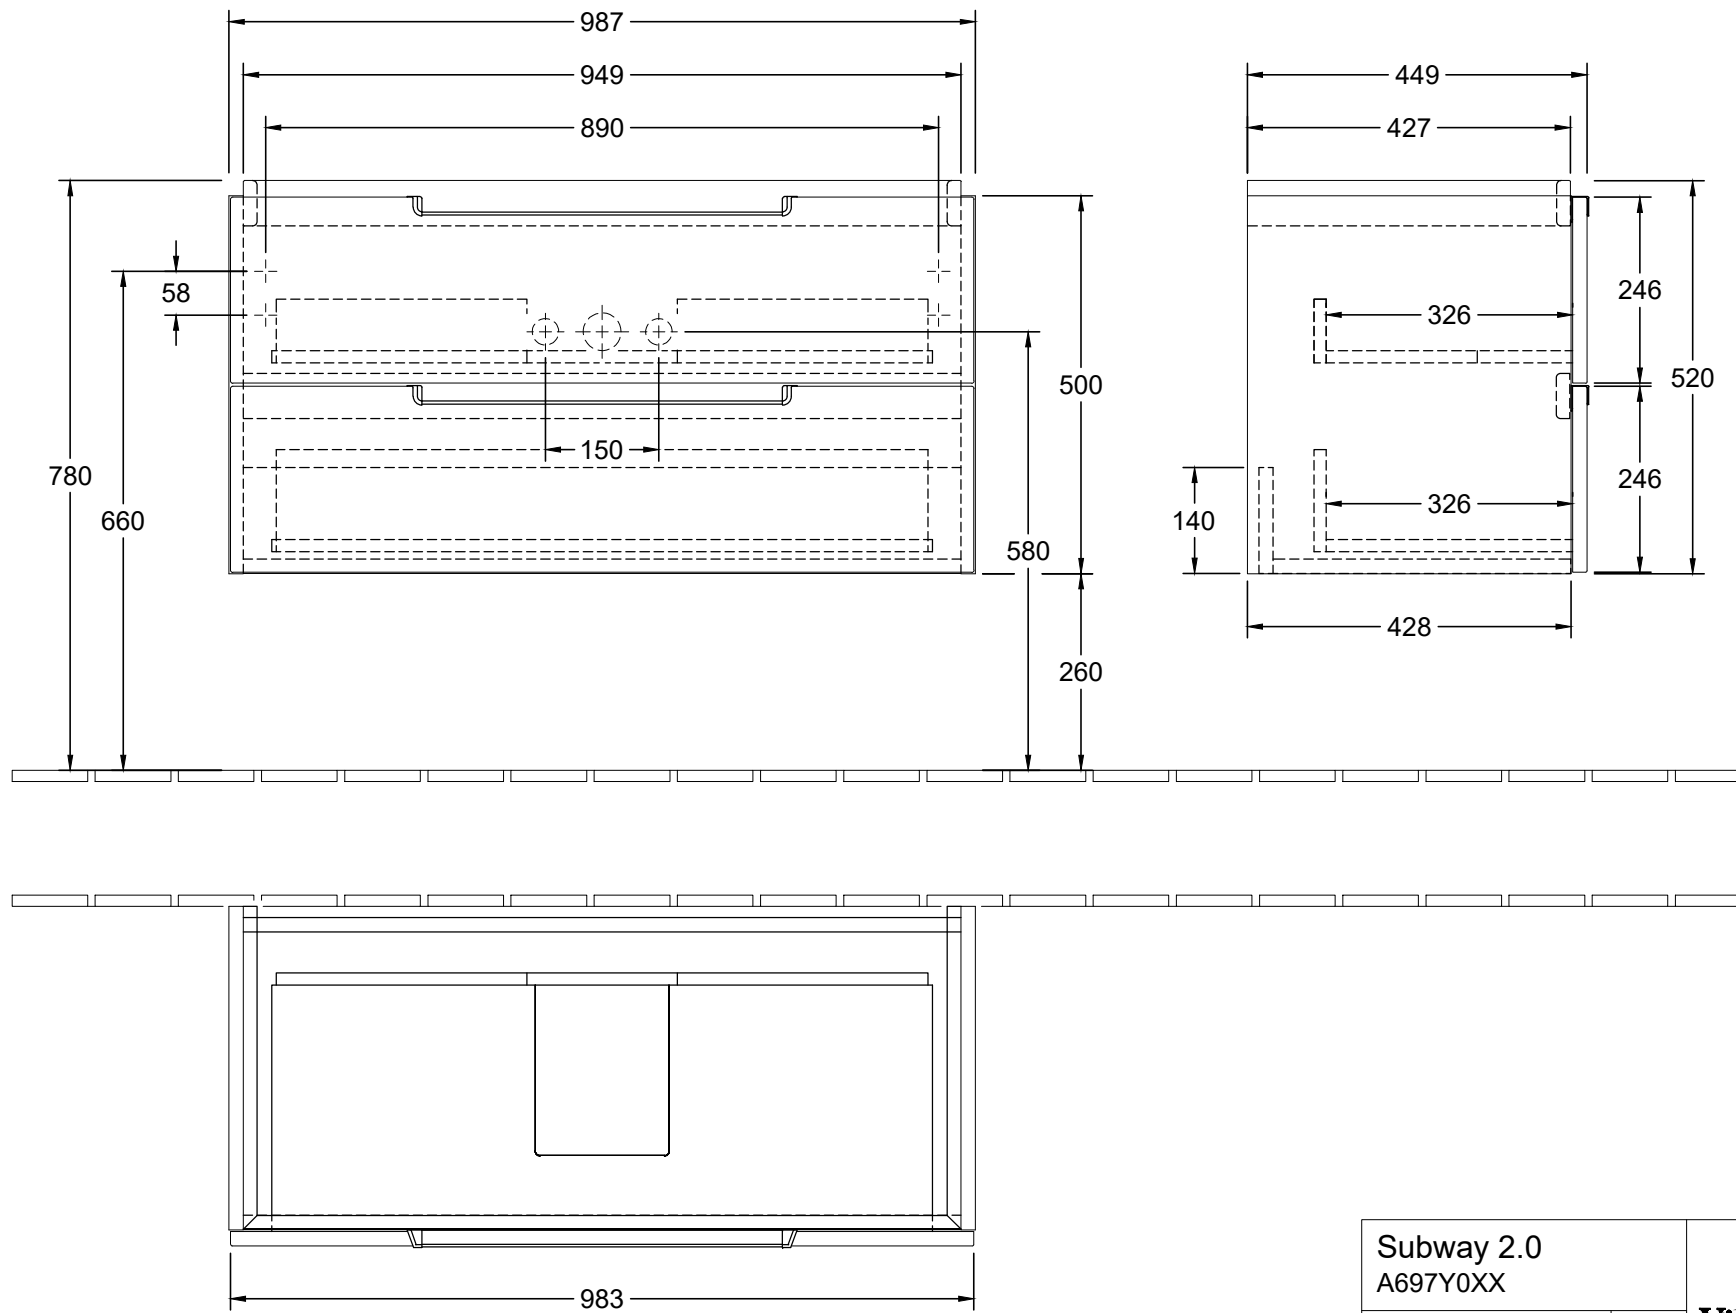

5243 00

5244 00

<p>S□BWAY 2.0 7175 A0 / A1 5244 00 5243 00</p>	
<p>V02 / 14.12.2017</p>	<p>Villeroy & Boch 1748</p>

Subway 2.0 A697Y0XX		 Villeroy & Boch 1748
V01 / 05.11.2015	1:10	

More to see 14 A429X000 / A432X000		 Villeroy & Boch 1748
V01 / 05.03.2014	1:16	