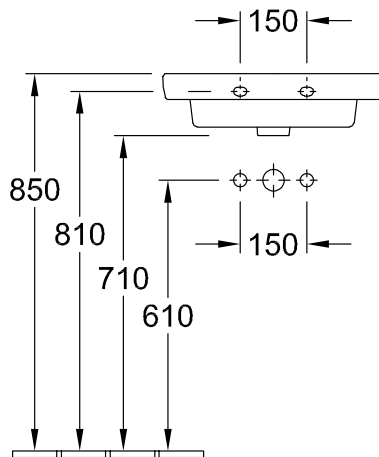

WASCHBECKEN, HANDWASCHBECKEN, WASCHTISCHE / WASCHBECKEN SUBWAY 2.0

PRODUKTINFORMATION

1. POSITION

Modell	7315F0
Breite	500 mm
Tiefe	400 mm
Gewicht	11,4 kg
Beschreibung	Sanitärkeramik Wandbefestigung, für Montage mit Möbel Subway 2.0 EN 31, EN 14688 Optional erhältlich: Ablaufventile mit keramischer Abdeckung.
Armatur / Hahnloch Hinweis	für 1-Loch Armatur geeignet, Hahnloch durchgestochen
Überlauf Hinweis	mit Überlauf
Material	Sanitärkeramik
Ausschreibungstext	Subway 2.0; Handwaschbecken; Sanitärkeramik; Maße: 500 x 400 mm; Rechteck; für 1-Loch Armatur geeignet, Hahnloch durchgestochen; mit Überlauf; Wandbefestigung, für Montage mit Möbel Subway 2.0; EN 31, EN 14688; Optional erhältlich: Ablaufventile mit keramischer Abdeckung.

UNTERSCHRANK FÜR WASCHTISCH SUBWAY 2.0

PRODUKTINFORMATION

1. POSITION

Modell	A90710
Kollektion	Subway 2.0
PROJECTS	DESIGN
Breite	485 mm
Höhe	590 mm
Tiefe	380 mm
Gewicht	17 kg
Beschreibung	Holz Befestigungssatz wird mitgeliefert Griffe: Griff Chromfarbig glänzend Ausstattung: 1 Accessory Box L, 2 Auszüge Kombinierbar mit: Handwaschbecken Subway 2.0 7315 F0
Montage	wandhängend
Material	Holz
Ausschreibungstext	Subway 2.0; Waschtischunterschrank; Holz; Maße: 485 x 590 x 380 mm; wandhängend; Befestigungssatz wird mitgeliefert; Ausstattung: 1 Accessory Box L, 2 Auszüge; Kombinierbar mit: Handwaschbecken Subway 2.0 7315 F0; Griffe: Griff Chromfarbig glänzend

TECHNISCHE ZEICHNUNGEN

A90710

SPIEGEL/SPIEGELSCHRANK MORE TO SEE 14

PRODUKTINFORMATION

1. POSITION

Modell	A42950
Kollektion	More to See 14
PROJECTS	DESIGN
Breite	500 mm
Höhe	750 mm
Tiefe	47 mm
Gewicht	5,5 kg
Beschreibung	Befestigungssatz wird mitgeliefert mit LED-Beleuchtung 1x LED / 6,2W A-A++ 2700 K (warmweiß) bis 6500 K (tageslichtweiß)
Ausschreibungstext	More to See 14; Spiegel; Maße: 500 x 750 x 47 mm; Befestigungssatz wird mitgeliefert; mit LED-Beleuchtung; 1x LED / 6,2W; A-A++; 2700 K (warmweiß) bis 6500 K (tageslichtweiß)