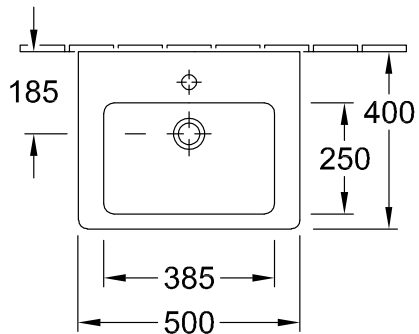

WASCHBECKEN, HANDWASCHBECKEN, WASCHTISCHE / WASCHBECKEN SUBWAY 2.0

PRODUKTINFORMATION

1. POSITION

Modell	7315F0
Breite	500 mm
Tiefe	400 mm
Gewicht	11,4 kg
Beschreibung	Sanitärkeramik Wandbefestigung, für Montage mit Möbel Subway 2.0 EN 31, EN 14688 Optional erhältlich: Ablaufventile mit keramischer Abdeckung.
Armatur / Hahnloch Hinweis	für 1-Loch Armatur geeignet, Hahnloch durchgestochen
Überlauf Hinweis	mit Überlauf
Material	Sanitärkeramik
Ausschreibungstext	Subway 2.0; Handwaschbecken; Sanitärkeramik; Maße: 500 x 400 mm; Rechteck; für 1-Loch Armatur geeignet, Hahnloch durchgestochen; mit Überlauf; Wandbefestigung, für Montage mit Möbel Subway 2.0; EN 31, EN 14688; Optional erhältlich: Ablaufventile mit keramischer Abdeckung.

UNTERSCHRANK FÜR WASCHTISCH SUBWAY 2.0

PRODUKTINFORMATION

1. POSITION

Modell	A90710
Kollektion	Subway 2.0
PROJECTS	DESIGN
Breite	485 mm
Höhe	590 mm
Tiefe	380 mm
Gewicht	17 kg
Beschreibung	Holz Befestigungssatz wird mitgeliefert Griffe: Griff Chromfarbig glänzend Ausstattung: 1 Accessory Box L, 2 Auszüge Kombinierbar mit: Handwaschbecken Subway 2.0 7315 F0
Montage	wandhängend
Material	Holz
Ausschreibungstext	Subway 2.0; Waschtischunterschrank; Holz; Maße: 485 x 590 x 380 mm; wandhängend; Befestigungssatz wird mitgeliefert; Ausstattung: 1 Accessory Box L, 2 Auszüge; Kombinierbar mit: Handwaschbecken Subway 2.0 7315 F0; Griffe: Griff Chromfarbig glänzend

TECHNISCHE ZEICHNUNGEN

A90710

SPIEGEL/SPIEGELSCHRANK MORE TO SEE 14

PRODUKTINFORMATION

1. POSITION

Modell	A42950
Kollektion	More to See 14
PROJECTS	DESIGN
Breite	500 mm
Höhe	750 mm
Tiefe	47 mm
Gewicht	5,5 kg
Beschreibung	Befestigungssatz wird mitgeliefert mit LED-Beleuchtung 1x LED / 6,2W A-A++ 2700 K (warmweiß) bis 6500 K (tageslichtweiß)
Ausschreibungstext	More to See 14; Spiegel; Maße: 500 x 750 x 47 mm; Befestigungssatz wird mitgeliefert; mit LED-Beleuchtung; 1x LED / 6,2W; A-A++; 2700 K (warmweiß) bis 6500 K (tageslichtweiß)