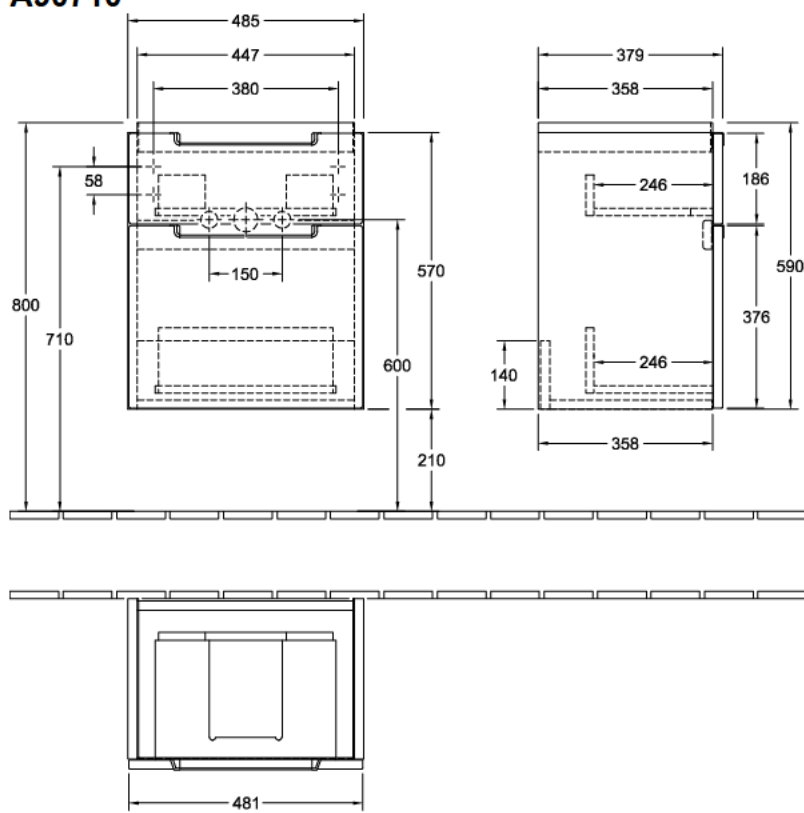

WASCHBECKEN, HANDWASCHBECKEN, WASCHTISCHE / WASCHBECKEN SUBWAY 2.0

PRODUKTINFORMATION

1. POSITION

Modell	7315F0
Breite	500 mm
Tiefe	400 mm
Gewicht	11,4 kg
Beschreibung	Sanitärkeramik Wandbefestigung, für Montage mit Möbel Subway 2.0 EN 31, EN 14688 Optional erhältlich: Ablaufventile mit keramischer Abdeckung.
Armatur / Hahnloch Hinweis	für 1-Loch Armatur geeignet, Hahnloch durchgestochen
Überlauf Hinweis	mit Überlauf
Material	Sanitärkeramik
Ausschreibungstext	Subway 2.0; Handwaschbecken; Sanitärkeramik; Maße: 500 x 400 mm; Rechteck; für 1-Loch Armatur geeignet, Hahnloch durchgestochen; mit Überlauf; Wandbefestigung, für Montage mit Möbel Subway 2.0; EN 31, EN 14688; Optional erhältlich: Ablaufventile mit keramischer Abdeckung.

UNTERSCHRANK FÜR WASCHTISCH SUBWAY 2.0

PRODUKTINFORMATION

1. POSITION

Modell	A90710
Kollektion	Subway 2.0
PROJECTS	DESIGN
Breite	485 mm
Höhe	590 mm
Tiefe	380 mm
Gewicht	17 kg
Beschreibung	Holz Befestigungssatz wird mitgeliefert Griffe: Griff Chromfarbig glänzend Ausstattung: 1 Accessory Box L, 2 Auszüge Kombinierbar mit: Handwaschbecken Subway 2.0 7315 F0
Montage	wandhängend
Material	Holz
Ausschreibungstext	Subway 2.0; Waschtischunterschrank; Holz; Maße: 485 x 590 x 380 mm; wandhängend; Befestigungssatz wird mitgeliefert; Ausstattung: 1 Accessory Box L, 2 Auszüge; Kombinierbar mit: Handwaschbecken Subway 2.0 7315 F0; Griffe: Griff Chromfarbig glänzend

TECHNISCHE ZEICHNUNGEN

A90710

SPIEGEL/SPIEGELSCHRANK MORE TO SEE 14

PRODUKTINFORMATION

1. POSITION

Modell	A42950
Kollektion	More to See 14
PROJECTS	DESIGN
Breite	500 mm
Höhe	750 mm
Tiefe	47 mm
Gewicht	5,5 kg
Beschreibung	Befestigungssatz wird mitgeliefert mit LED-Beleuchtung 1x LED / 6,2W A-A++ 2700 K (warmweiß) bis 6500 K (tageslichtweiß)
Ausschreibungstext	More to See 14; Spiegel; Maße: 500 x 750 x 47 mm; Befestigungssatz wird mitgeliefert; mit LED-Beleuchtung; 1x LED / 6,2W; A-A++; 2700 K (warmweiß) bis 6500 K (tageslichtweiß)