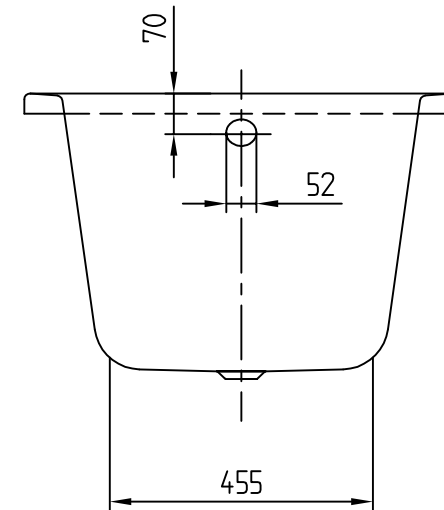

UBA170ARA2

OMNIA ARCHITECTURA

- Diese Zeichnung dient lediglich zu Informationszwecken.
- Die Maße des realen Produkts können von der Zeichnung abweichen.
- Die in der Zeichnung genannte Länge ist ein Arbeitsmaß. Dieses kann produktionsbedingt, um +/- 5 mm abweichen. Bitte prüfen Sie das Maß der Badewanne beim Einbau in Nischen.
- Forderungen und Ansprüche aufgrund falscher Maße der Zeichnungen oder des realen Produkts werden nicht anerkannt.