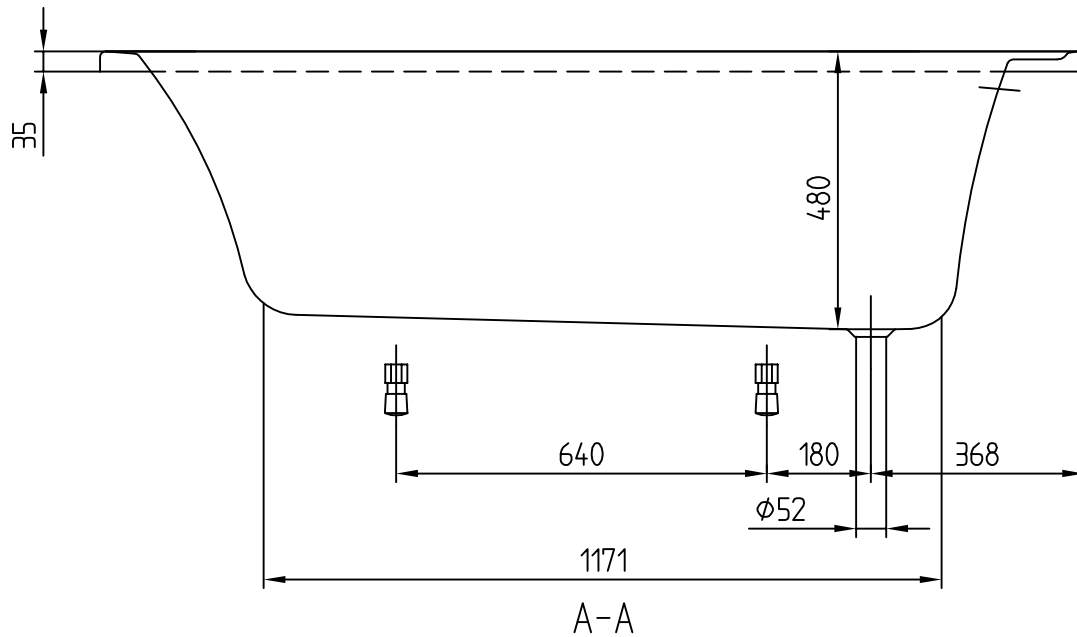

UBA170ARA2

OMNIA ARCHITECTURA

- Diese Zeichnung dient lediglich zu Informationszwecken.
- Die Maße des realen Produkts können von der Zeichnung abweichen.
- Die in der Zeichnung genannte Länge ist ein Arbeitsmaß. Dieses kann produktionsbedingt, um +/- 5 mm abweichen. Bitte prüfen Sie das Maß der Badewanne beim Einbau in Nischen.
- Forderungen und Ansprüche aufgrund falscher Maße der Zeichnungen oder des realen Produkts werden nicht anerkannt.