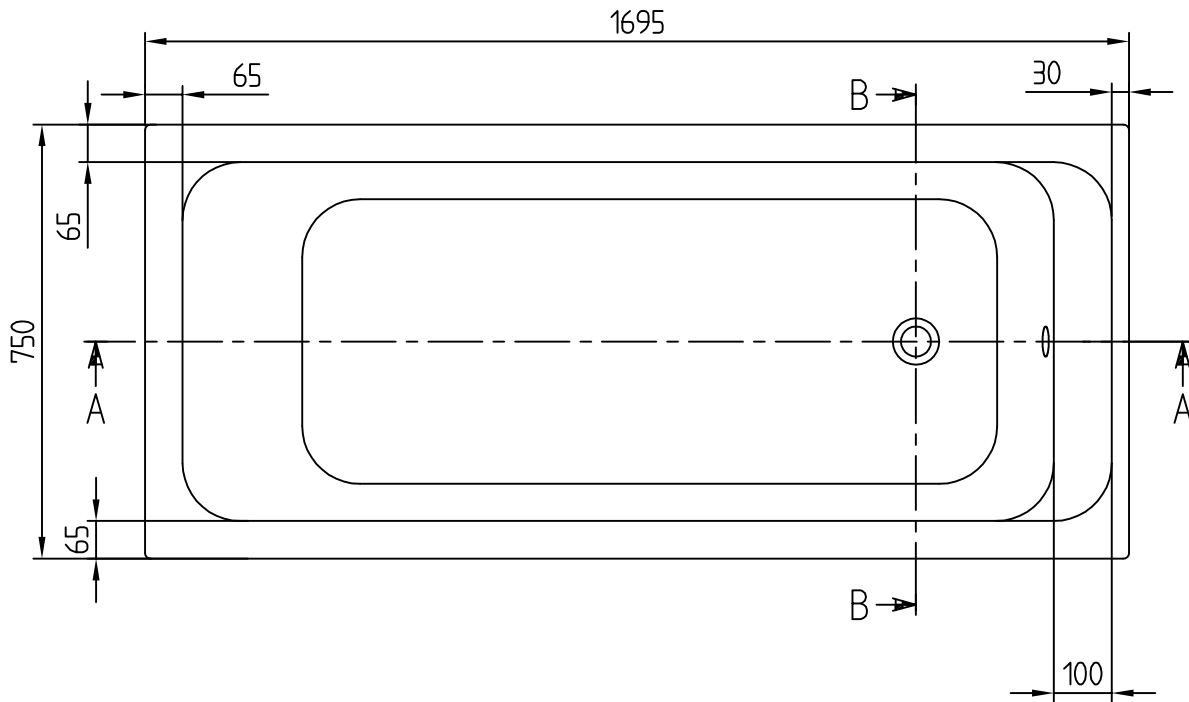

UBA170ARA2

OMNIA ARCHITECTURA

- Diese Zeichnung dient lediglich zu Informationszwecken.
- Die Maße des realen Produkts können von der Zeichnung abweichen.
- Die in der Zeichnung genannte Länge ist ein Arbeitsmaß. Dieses kann produktionsbedingt, um +/- 5 mm abweichen. Bitte prüfen Sie das Maß der Badewanne beim Einbau in Nischen.
- Forderungen und Ansprüche aufgrund falscher Maße der Zeichnungen oder des realen Produkts werden nicht anerkannt.