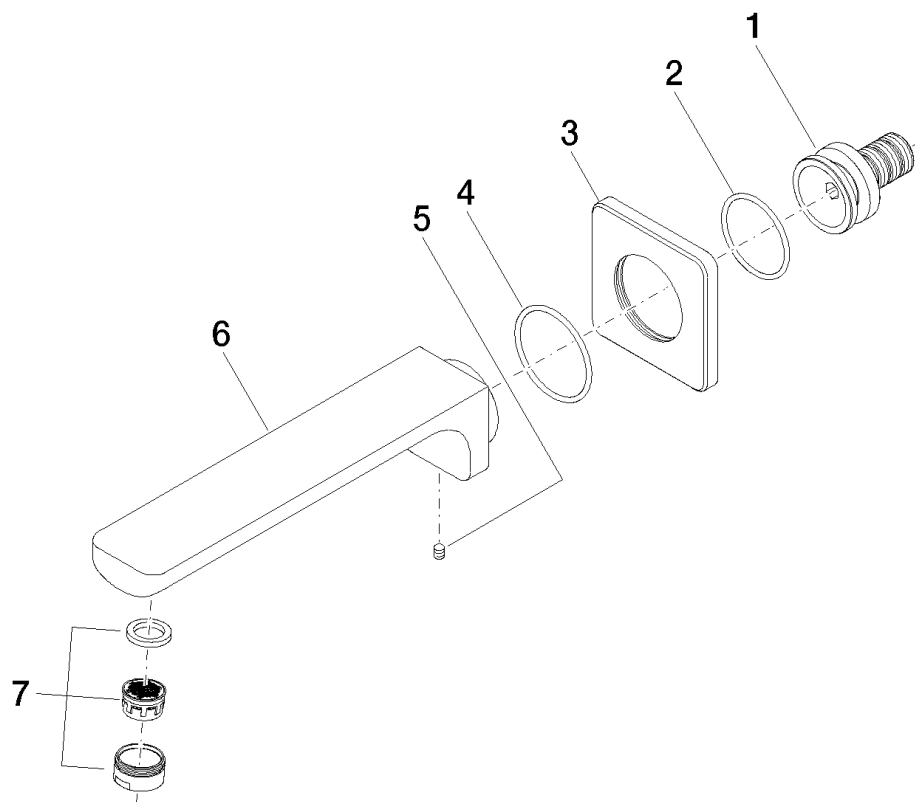

Produktspezifikationen

- **Ausladung 210 mm**
- Luftsprudler M 24 x 1 – AG
- Steckanschluss-Montage

Oberflächen

- chrom 13801960-00
- weiß matt 13801960-10

Explosionszeichnung

Bestellmenge

Nr.	Artikelnummer	Benennung	Verbaumenge
1	0924031481090	Nippel	1
2	09141006790	Dichtung	1
3	092771001ff	Rosette	1
4	09141004990	Dichtung	1
5	09311100490	Stift	1
6	09119609010ff	Auslauf	1
7	90230111800ff	Luftsprudler	1

Durchflussdiagramm