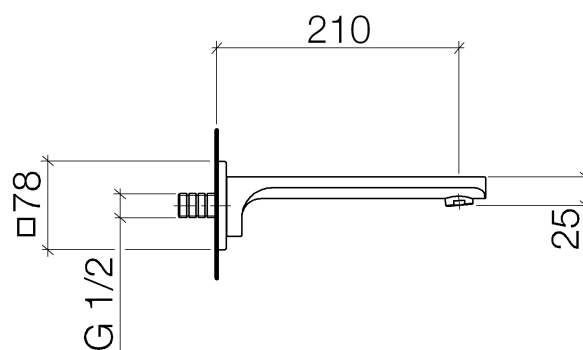

Produktspezifikationen

- **Ausladung 210 mm**
- Luftsprudler M 24 x 1 – AG
- Steckanschluss-Montage

Oberflächen

- chrom 13801960-00
- weiß matt 13801960-10

Explosionszeichnung

Bestellmenge

Nr.	Artikelnummer	Benennung	Verbaumenge
1	0924031481090	Nippel	1
2	09141006790	Dichtung	1
3	092771001ff	Rosette	1
4	09141004990	Dichtung	1
5	09311100490	Stift	1
6	09119609010ff	Auslauf	1
7	90230111800ff	Luftsprudler	1

Durchflussdiagramm