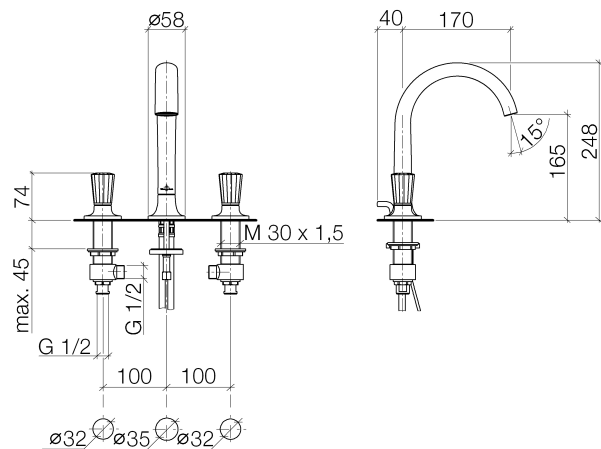

### Produktspezifikationen

- **Ausladung 170 mm**
- schwenkbarer Auslauf 360°
- mit Luftsprudler 32 x 8
- Armaturenhöhe 250 mm
- Höhe bis Luftsprudler 165 mm
- Bohrungsdurchmesser Auslauf 35 mm
- Bohrungsdurchmesser Seitenventil 32 mm
- Seitenventile mit 2x xControl Keramik-Oberteil 1/2"
- 2x Druckschlauch M 10 x 1 eingeschraubt
- **Ablaufgarnitur 1 1/4"**
- Durchfluss max. 8 l/min
- bleifrei

### Oberflächen

- chrom 20722956-00
- champagne 20722956-47

**Explosionszeichnung**

**Bestellmenge**

<b>Nr.</b>	<b>Artikelnummer</b>	<b>Benennung</b>	<b>Verbaumenge</b>
1	90119500100ff	Auslauf	1
2	9029030450090	Luftsprudler	1
3	09160101690	Ring	1
4	09230105290	Durchflussbegrenzer	1
5	04209502384ff	Griff	2
6	0417110455290	Seitenteil	1
7	9090031520090	Oberteil	1
8	90199550300ff	Anschluss	1
9	092095001ff	Griff	1
10	09141020990	Dichtung	1
11	093109080ff	Zugstange	1
12	0430040190090	Schlauch	2
13	0430110380090	Befestigungssatz	1
14	09311101190	Stift	1
15	09141006090	Dichtung	2
16	09311100790	Stift	2
17	092795001ff	Rosette	2
18	09141502090	Ring	2
19	09233002390	Mutter	2
20	09121202690	Aufnahme	2
21	0417110455390	Seitenteil	1
22	9090031530090	Oberteil	1
23	0423100327890	Befestigungssatz	2
24	0417110231090	Verteiler	2
25	04110100100ff	Ablaufgarnitur	1
26	09301105990	Scheibe	2
27	09231001290	Mutter	2

### Durchflussdiagramm