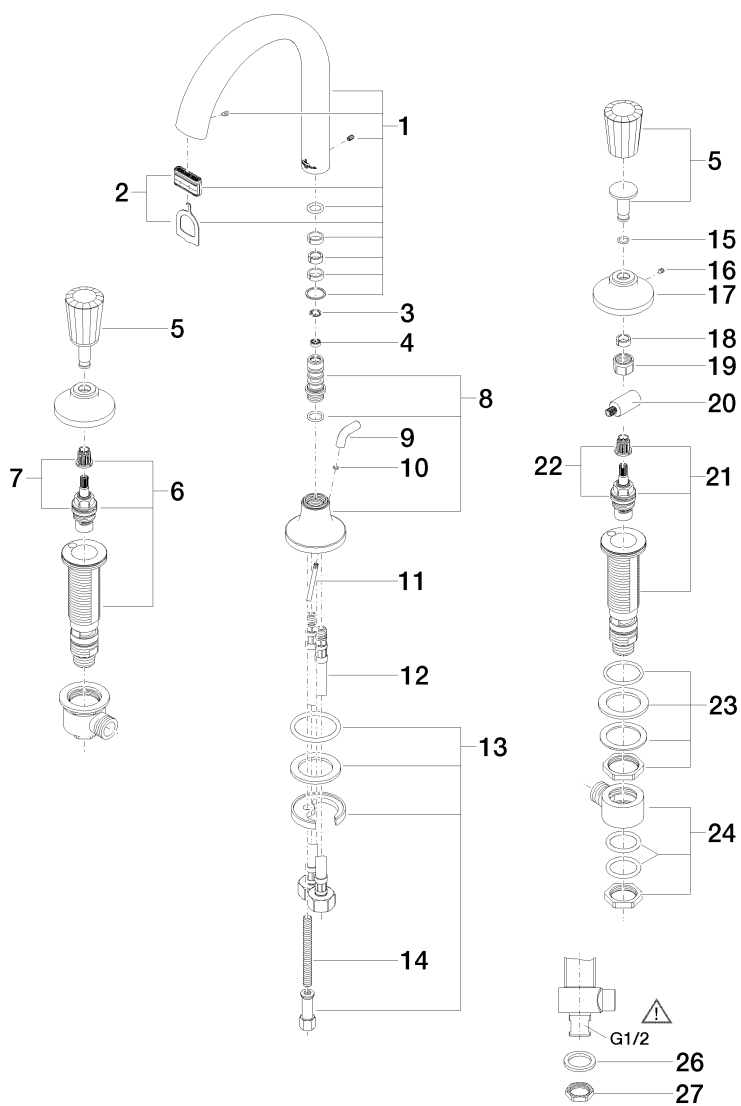

### Produktspezifikationen

- **Ausladung 170 mm**
- schwenkbarer Auslauf 360°
- mit Luftsprudler 32 x 8
- Armaturenhöhe 250 mm
- Höhe bis Luftsprudler 165 mm
- Bohrungsdurchmesser Auslauf 35 mm
- Bohrungsdurchmesser Seitenventil 32 mm
- Seitenventile mit 2x xControl Keramik-Oberteil 1/2"
- 2x Druckschlauch M 10 x 1 eingeschraubt
- **Ablaufgarnitur 1 1/4"**
- Durchfluss max. 8 l/min
- bleifrei

### Oberflächen

- chrom 20722956-00
- champagne 20722956-47

**Explosionszeichnung**

**Bestellmenge**

<b>Nr.</b>	<b>Artikelnummer</b>	<b>Benennung</b>	<b>Verbaumenge</b>
1	90119500100ff	Auslauf	1
2	9029030450090	Luftsprudler	1
3	09160101690	Ring	1
4	09230105290	Durchflussbegrenzer	1
5	04209502384ff	Griff	2
6	0417110455290	Seitenteil	1
7	9090031520090	Oberteil	1
8	90199550300ff	Anschluss	1
9	092095001ff	Griff	1
10	09141020990	Dichtung	1
11	093109080ff	Zugstange	1
12	0430040190090	Schlauch	2
13	0430110380090	Befestigungssatz	1
14	09311101190	Stift	1
15	09141006090	Dichtung	2
16	09311100790	Stift	2
17	092795001ff	Rosette	2
18	09141502090	Ring	2
19	09233002390	Mutter	2
20	09121202690	Aufnahme	2
21	0417110455390	Seitenteil	1
22	9090031530090	Oberteil	1
23	0423100327890	Befestigungssatz	2
24	0417110231090	Verteiler	2
25	04110100100ff	Ablaufgarnitur	1
26	09301105990	Scheibe	2
27	09231001290	Mutter	2

### Durchflussdiagramm