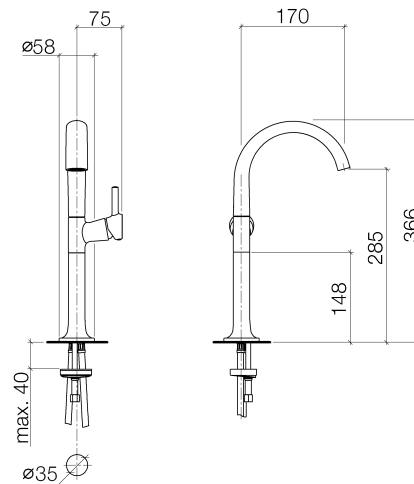

Produktspezifikationen

- **Ausladung 170 mm**
- schwenkbarer Auslauf 180°
- mit Luftsprudler
- Armaturenhöhe 366 mm
- Höhe bis Luftsprudler 285 mm
- Bohrungsdurchmesser 35 mm
- Kartusche mit keramischen Scheiben
- 2x Druckschlauch M 10 x 1 eingeschraubt
- Durchfluss max. 6 l/min
- bleifrei

Oberflächen

- chrom 33533955-00
- champagne 33533955-47

Explosionszeichnung

Bestellmenge

Nr.	Artikelnummer	Benennung	Verbaumenge
1	90119500200ff	Auslauf	1
2	9029030450090	Luftsprudler	1
3	09160101690	Ring	1
4	09230105290	Durchflussbegrenzer	1
5	09150504190	Kartusche	1
6	092404130-07	Mutter	1
7	092404204ff	Haube	1
8	092095002ff	Griff	1
9	09311103090	Stift	1
10	09312001790	Stopfen	1
11	09141000590	Dichtung	2
12	09199500510ff	Gehaeuse	1
13	09303008790	Schraube	1
14	0430040160090	Schlauch	2
15	0430110382590	Befestigungssatz	1
16	09311101190	Stift	1

Durchflussdiagramm