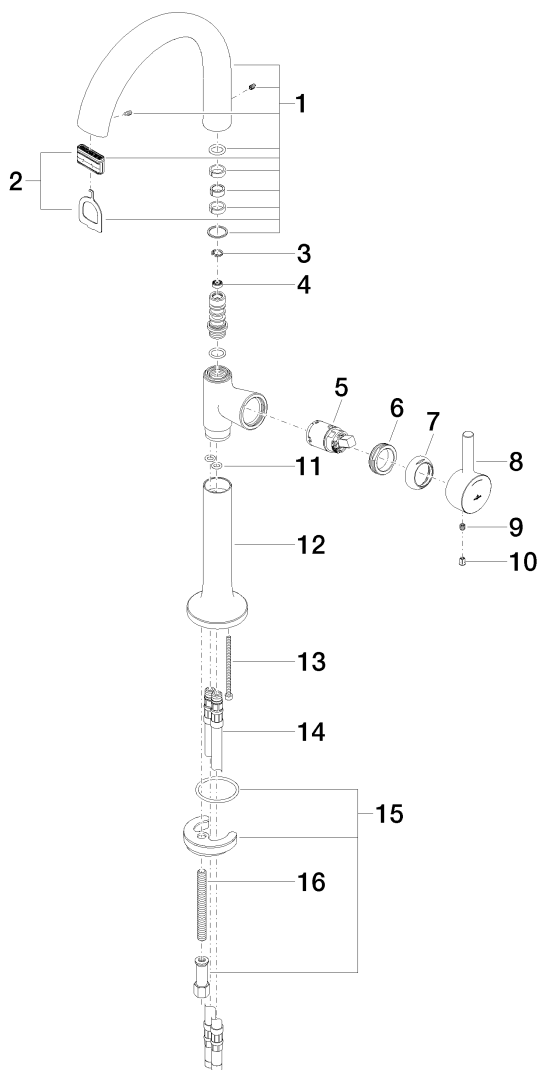

Produktspezifikationen

- **Ausladung 170 mm**
- schwenkbarer Auslauf 180°
- mit Luftsprudler
- Armaturenhöhe 366 mm
- Höhe bis Luftsprudler 285 mm
- Bohrungsdurchmesser 35 mm
- Kartusche mit keramischen Scheiben
- 2x Druckschlauch M 10 x 1 eingeschraubt
- Durchfluss max. 6 l/min
- bleifrei

Oberflächen

- chrom 33533955-00
- champagne 33533955-47

Explosionszeichnung

Bestellmenge

Nr.	Artikelnummer	Benennung	Verbaumenge
1	90119500200ff	Auslauf	1
2	9029030450090	Luftsprudler	1
3	09160101690	Ring	1
4	09230105290	Durchflussbegrenzer	1
5	09150504190	Kartusche	1
6	092404130-07	Mutter	1
7	092404204ff	Haube	1
8	092095002ff	Griff	1
9	09311103090	Stift	1
10	09312001790	Stopfen	1
11	09141000590	Dichtung	2
12	09199500510ff	Gehaeuse	1
13	09303008790	Schraube	1
14	0430040160090	Schlauch	2
15	0430110382590	Befestigungssatz	1
16	09311101190	Stift	1

Durchflussdiagramm