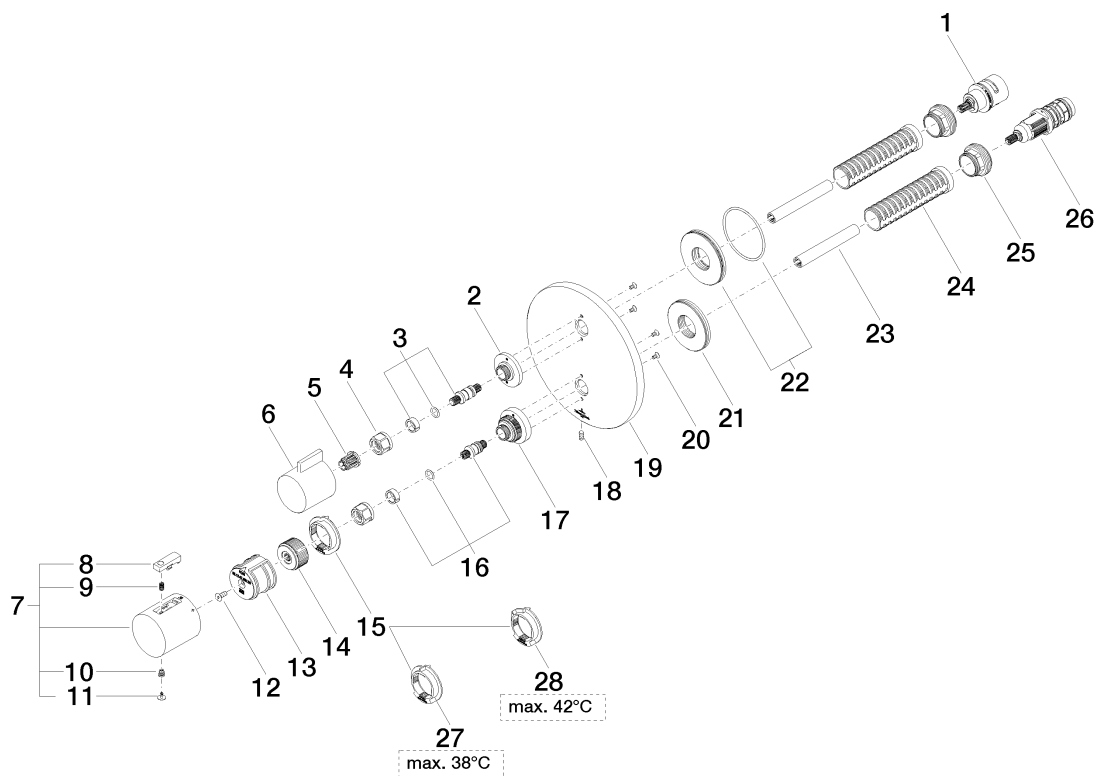

#### Bausatz-Endmontage

- 2x Hülse mit Adapter, ablängbar
- Keramik-Oberteil 1/2"
- Thermostat-Kartusche
- Abdeckplatte ø 150 mm
- Griff mit Hebel
- Skalengriff mit Sicherheitssperre bei 38°C
- Heißwasserbegrenzung, voreinstellbar

#### Benötigtes Zubehör

- UP-Thermostat, G 1/2; 3542597090
- UP-Thermostat, G 1/2, mit Vorabspernung; 3542697090

**Explosionszeichnung**

**Bestellmenge**

<b>Nr.</b>	<b>Artikelnummer</b>	<b>Benennung</b>	<b>Verbaumenge</b>
1	9090031660090	Oberteil	1
2	091212053ff	Aufnahme	1
3	04290611100ff	Spindel	1
4	09233002390	Mutter	2
5	09121200290	Rastbuchse	1
6	092067006ff	Griff	1
7	04173300401ff	Griff	1
8	092133010ff	Griff	1
9	09160202790	Feder	1
10	09303013690	Schraube	1
11	093120049ff	Stopfen	1
12	09303012490	Schraube	1
13	09121205290	Aufnahme	1
14	09121205490	Aufnahme	1
15	09281014390	Regler	1
16	04290602400ff	Spindel	1
17	091212051ff	Aufnahme	1
18	09311113490	Stift	1
19	091102229ff	Platte	1
20	09303015790	Schraube	4
21	09300118890	Scheibe	2
22	9030011900090	Scheibe	1
23	09230112490	Huelse	2
24	09184007790	Huelse	2
25	09240425790	Mutter	2
26	0415020110090	Kartusche	1
27	09281015090	Regler	1
28	09281015190	Regler	1

## Durchflussdiagramm