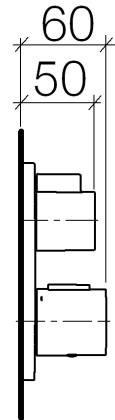

### Produktspezifikationen

#### Bausatz-Endmontage

- 2x Hülse mit Adapter, ablängbar
- Keramik-Oberteil 1/2"
- Thermostat-Kartusche
- Abdeckplatte ø 150 mm
- Griff mit Hebel
- Skalengriff mit Sicherheitssperre bei 38°C
- Heißwasserbegrenzung, voreinstellbar

#### Oberflächen

- |             |             |
|-------------|-------------|
| • chrom     | 36425969-00 |
| • champagne | 36425969-47 |