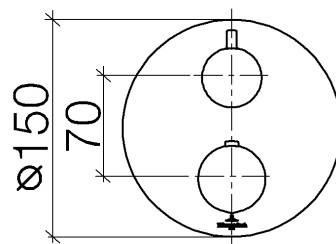

#### Bausatz-Endmontage

- 2x Hülse mit Adapter, ablängbar
- Keramik-Oberteil 1/2"
- Thermostat-Kartusche
- Abdeckplatte ø 150 mm
- Griff mit Hebel
- Skalengriff mit Sicherheitssperre bei 38°C
- Heißwasserbegrenzung, voreinstellbar