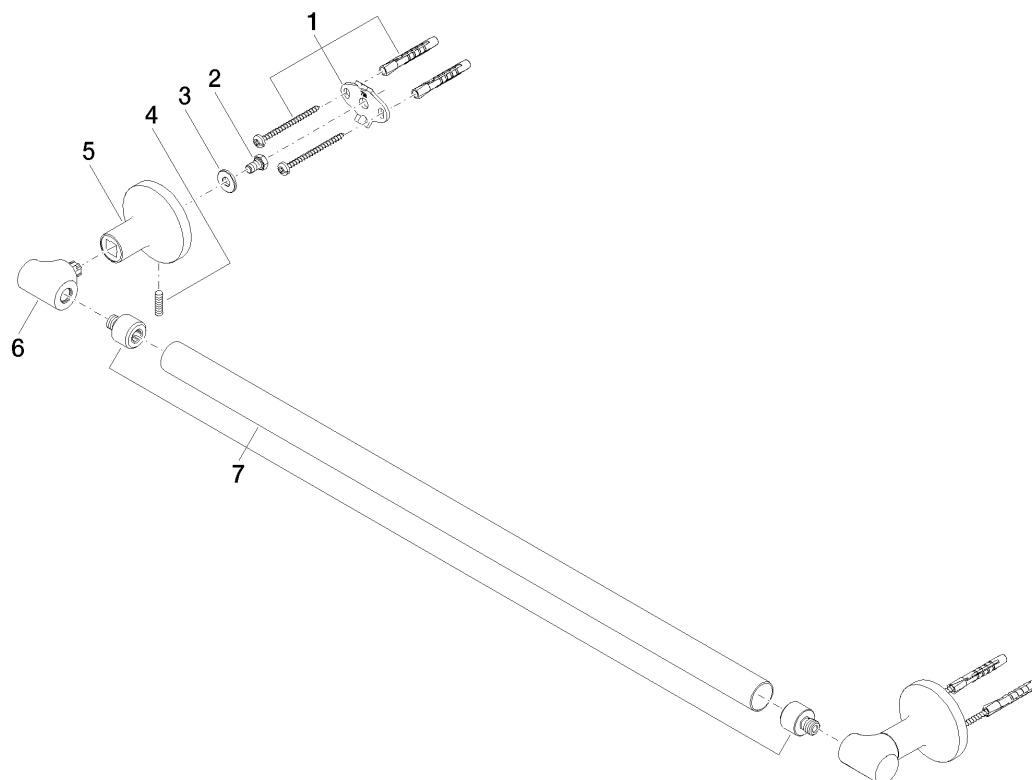

Produktspezifikationen

- LüA 658 mm
- Stichmaß 600 mm
- Ausladung 77 mm

Oberflächen

- | | |
|-------------|-------------|
| • chrom | 83060955-00 |
| • champagne | 83060955-47 |

Explosionszeichnung

Bestellmenge

Nr.	Artikelnummer	Benennung	Verbaumenge
1	0517207390090	Befestigungssatz	2
2	09303004990	Schraube	2
3	08301155490	Scheibe	2
4	09311111390	Stift	2
5	081795502ff	Halter	2
6	081795562ff	Halter	2
7	90282257900ff	Halter	1