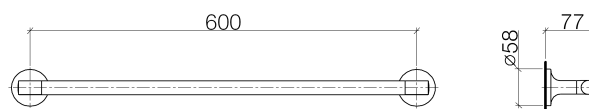

Produktspezifikationen

- LüA 658 mm
- Stichmaß 600 mm
- Ausladung 77 mm

Oberflächen

- | | |
|-------------|-------------|
| • chrom | 83060955-00 |
| • champagne | 83060955-47 |

Explosionszeichnung

Bestellmenge

Nr.	Artikelnummer	Benennung	Verbaumenge
1	0517207390090	Befestigungssatz	2
2	09303004990	Schraube	2
3	08301155490	Scheibe	2
4	09311111390	Stift	2
5	081795502ff	Halter	2
6	081795562ff	Halter	2
7	90282257900ff	Halter	1