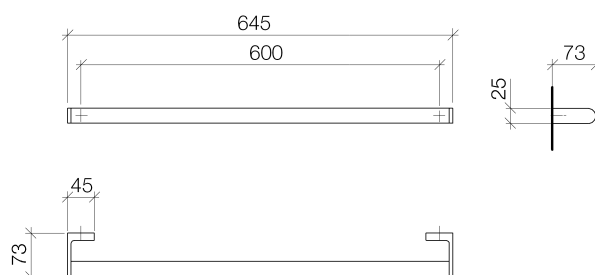

Produktspezifikationen

- Stichmaß 600 mm
- LüA 645 mm
- Ausladung 73 mm

Oberflächen

- chrom 83060965-00

Explosionszeichnung

Bad & Spa

Just Badetuchhalter/ Handlauf, 600 mm

Artikelnummer: 83060965

Bestellmenge

Nr.	Artikelnummer	Benennung	Verbaumenge
1	0517207580090	Befestigungssatz	2
2	09311100490	Stift	2