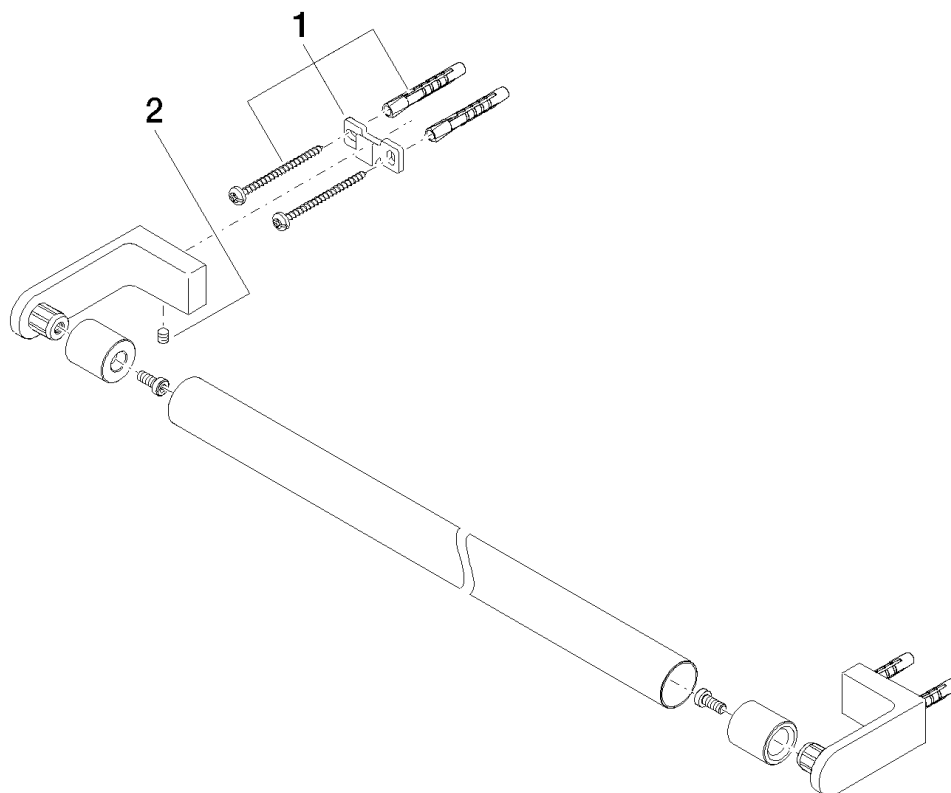

Produktspezifikationen

- Stichmaß 600 mm
- LüA 645 mm
- Ausladung 73 mm

Oberflächen

- chrom 83060965-00

Explosionszeichnung

Bad & Spa

Just Badetuchhalter/ Handlauf, 600 mm

Artikelnummer: 83060965

Bestellmenge

Nr.	Artikelnummer	Benennung	Verbaumenge
1	0517207580090	Befestigungssatz	2
2	09311100490	Stift	2