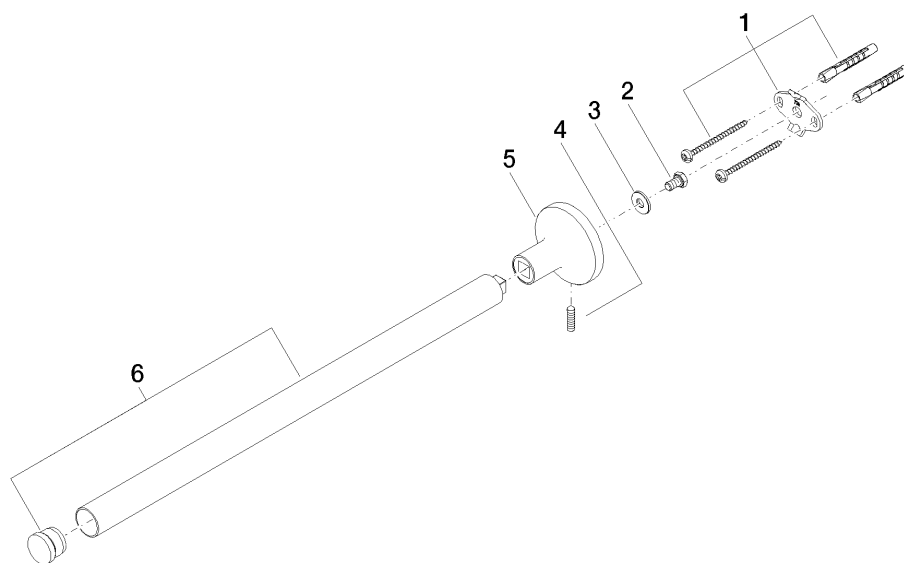

Produktspezifikationen

- Ausladung 440 mm

Oberflächen

- chrom 83211955-00
- champagne 83211955-47

Explosionszeichnung

Bestellmenge

Nr.	Artikelnummer	Benennung	Verbaumenge
1	0517207390090	Befestigungssatz	1
2	09303004990	Schraube	1
3	08301155490	Scheibe	1
4	09311111390	Stift	1
5	081795502ff	Halter	1
6	90282258200ff	Halter	1