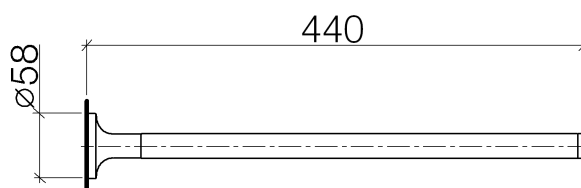

Produktspezifikationen

- Ausladung 440 mm

Oberflächen

- chrom 83211955-00
- champagne 83211955-47

Explosionszeichnung

Bestellmenge

Nr.	Artikelnummer	Benennung	Verbaumenge
1	0517207390090	Befestigungssatz	1
2	09303004990	Schraube	1
3	08301155490	Scheibe	1
4	09311111390	Stift	1
5	081795502ff	Halter	1
6	90282258200ff	Halter	1