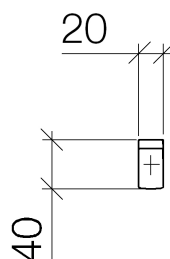

Produktspezifikationen

- Höhe 40 mm
- Ausladung 40 mm

Oberflächen

- | | |
|-------------|-------------|
| • chrom | 83251960-00 |
| • weiß matt | 83251960-10 |

Explosionszeichnung

Bestellmenge

| Nr. | Artikelnummer | Benennung | Verbaumenge |
|------------|----------------------|------------------|--------------------|
| 1 | 0517207160090 | Befestigungssatz | 1 |
| 2 | 09311103490 | Stift | 1 |
| 3 | 081860523ff | Haken | 1 |