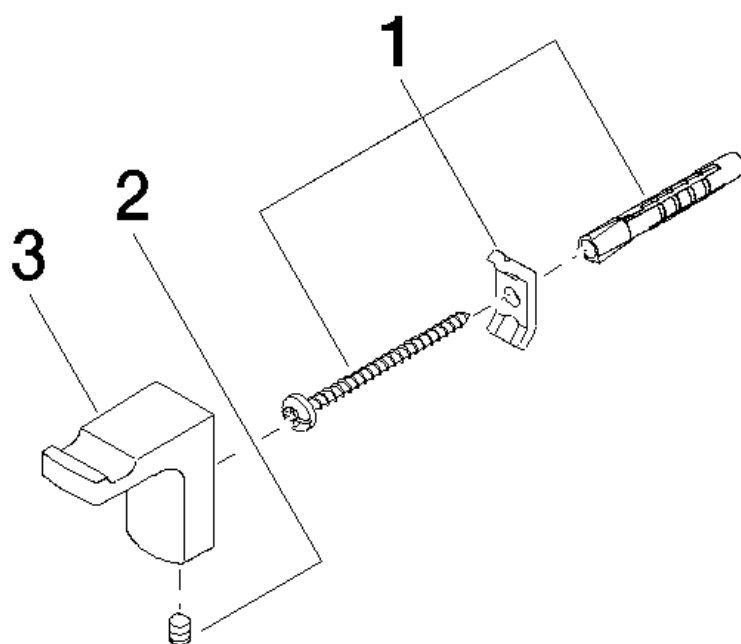

Produktspezifikationen

- Höhe 40 mm
- Ausladung 40 mm

Oberflächen

- | | |
|-------------|-------------|
| • chrom | 83251960-00 |
| • weiß matt | 83251960-10 |

Explosionszeichnung

Bestellmenge

| Nr. | Artikelnummer | Benennung | Verbaumenge |
|------------|----------------------|------------------|--------------------|
| 1 | 0517207160090 | Befestigungssatz | 1 |
| 2 | 09311103490 | Stift | 1 |
| 3 | 081860523ff | Haken | 1 |