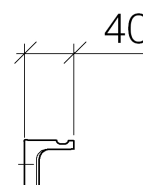

Produktspezifikationen

- Höhe 40 mm
- Ausladung 40 mm

Oberflächen

- | | |
|-------------|-------------|
| • chrom | 83251960-00 |
| • weiß matt | 83251960-10 |

Explosionszeichnung

Bestellmenge

| Nr. | Artikelnummer | Benennung | Verbaumenge |
|------------|----------------------|------------------|--------------------|
| 1 | 0517207160090 | Befestigungssatz | 1 |
| 2 | 09311103490 | Stift | 1 |
| 3 | 081860523ff | Haken | 1 |