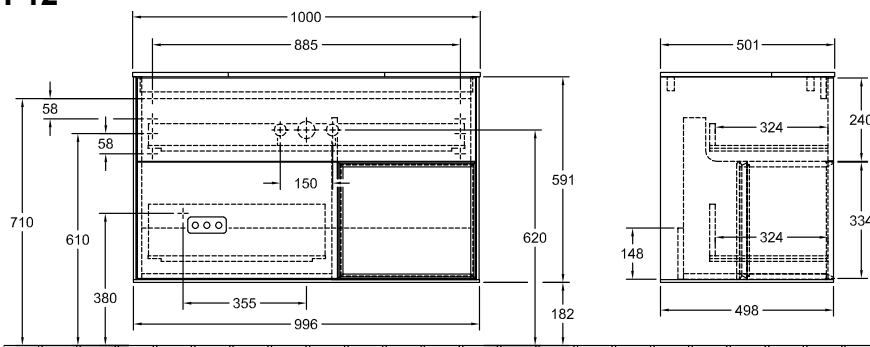

TECHNISCHE ZEICHNUNGEN

F12