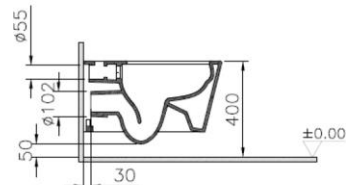

VitrA

Ausschreibungstext

Options Nest, Wand-WC,
355 x 570 mm, Weiß

Hersteller:	VitrA Bad GmbH
Serie:	Options
Artikel-Nr.:	5176B003-1584
Produktbezeichnung:	Nest, Wand-WC
Ausführung:	Ohne Spülrand mit Tiefspüler mit Bidetfunktion mit integrierter Armatur (rechts) 3/6 l Spülvolumen
Material:	Sanitärkeramik
Farbe:	Weiß (Alpin)
Maße (BxTxH):	355 x 570 x 345 mm
Gewicht:	32,1 kg
Befestigung:	mit verdeckter Befestigung von oben (V-Fit) Stockschrauben M 12
Zubehör:	Schallschutzset G002000002 passende WC-Sitze #89
Optional:	mit VitrAclean-Oberflächenveredelung (5176B403-1584)

* Duvar kalınlığına göre ilave boru gerekebilir.
* Additional pipe may be required due to wall thickness
* Ein zusätzliches Ablaufrohr ist je nach Wandstärke erforderlich