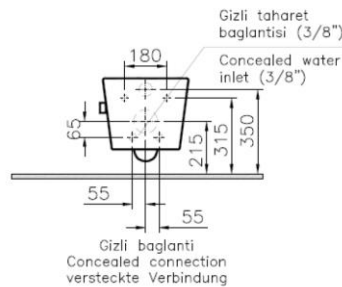

VitrA

Ausschreibungstext

Options Nest, Wand-WC,
355 x 570 mm, Weiß

Hersteller:	VitrA Bad GmbH
Serie:	Options
Artikel-Nr.:	5176B003-1584
Produktbezeichnung:	Nest, Wand-WC
Ausführung:	Ohne Spülrand mit Tiefspüler mit Bidetfunktion mit integrierter Armatur (rechts) 3/6 l Spülvolumen
Material:	Sanitärkeramik
Farbe:	Weiß (Alpin)
Maße (BxTxH):	355 x 570 x 345 mm
Gewicht:	32,1 kg
Befestigung:	mit verdeckter Befestigung von oben (V-Fit) Stockschrauben M 12
Zubehör:	Schallschutzset G002000002 passende WC-Sitze #89
Optional:	mit VitrAclean-Oberflächenveredelung (5176B403-1584)

* Duvar kalınlığına göre ilave boru gerekebilir.
* Additional pipe may be required due to wall thickness
* Ein zusätzliches Ablaufrohr ist je nach Wandstärke erforderlich