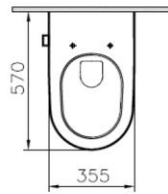

VitrA

Ausschreibungstext

Options Nest, Wand-WC,
355 x 570 mm, Weiß

Hersteller:	VitrA Bad GmbH
Serie:	Options
Artikel-Nr.:	5176B003-1584
Produktbezeichnung:	Nest, Wand-WC
Ausführung:	Ohne Spülrand mit Tiefspüler mit Bidetfunktion mit integrierter Armatur (rechts) 3/6 l Spülvolumen
Material:	Sanitärkeramik
Farbe:	Weiß (Alpin)
Maße (BxTxH):	355 x 570 x 345 mm
Gewicht:	32,1 kg
Befestigung:	mit verdeckter Befestigung von oben (V-Fit) Stockschrauben M 12
Zubehör:	Schallschutzset G002000002 passende WC-Sitze #89
Optional:	mit VitrAclean-Oberflächenveredelung (5176B403-1584)

* Duvar kalınlığına göre ilave boru gerekebilir.
* Additional pipe may be required due to wall thickness
* Ein zusätzliches Ablaufrohr ist je nach Wandstärke erforderlich