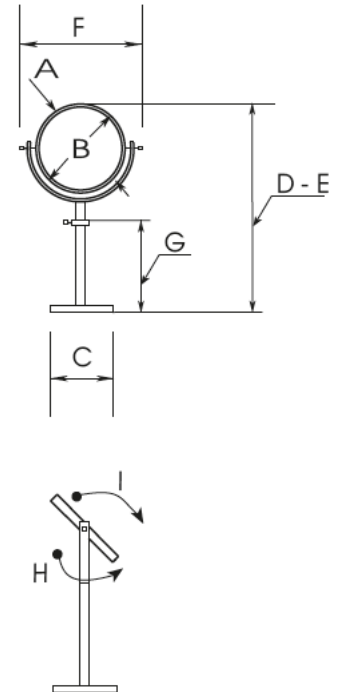

Descripción: Espejo de sobremesa con luna de espejo redonda y base redonda. El giro de la luna es tanto vertical como horizontal.

Descripción: Extensible wall mounted mirror with round mirror glass and a round base. The mirror can be turned as much horizontal as vertically.

**B** Ø150

**C** Ø140

**D** 335

**E** 460

**F** 200

**G** 150

**H** 360°

**I** 360°

 Medidas en mm  
Measures in mm

<b>Proyecto / Project</b>		<b>Localización / Location</b>	
<b>Artículo / Article</b> 99131		<b>Cantidad / Quantity</b>	
<b>Observaciones / Specifications</b>			