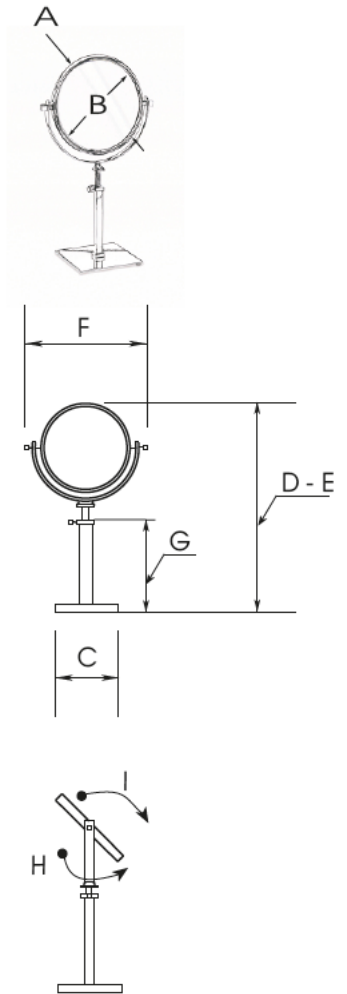

Descripción: Espejo de sobremesa con luna de espejo redonda y base cuadrada. El giro de la luna es tanto vertical como horizontal.

Descripción: Extensible wall mounted mirror with round mirror glass and a square base. The mirror can be turned as much horizontal as vertically.

B Ø145

C □ 120

D 340

E 440

F 210

G 155

H 360°

I 360°

 Medidas en mm
Measures in mm

Proyecto / Project

Localización / Location

Artículo / Article

99133

Cantidad / Quantity

Observaciones / Specifications