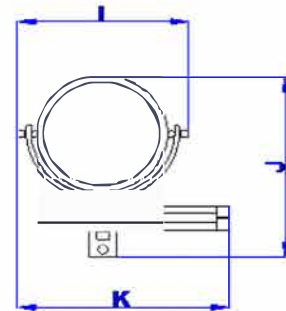

Descripción: Espejo de pared con lunas redondas en ambas caras, plana y de aumento (2X, 3X, 5X, 5XOP y 7XOP). Con doble brazo y base rectangular a pared.

Description: Wall mounted mirror with round lens in both sides, regular and magnifying (2X, 3X, 5X, 5XOP y 7XOP). With double arm and a square base to the wall.

**Espejo de Pared
Wall Mounted Mirror**

A	ø185		
B	ø165		
C	40		
D	100		
E	75	H	480
F	170	J	240
G	170	J	290
			K
			300

Acabados Finishes	CR = Cromo - Chrome
	CRO = Cromo/Oro - Chrome/Gold
	O = Oro - Gold
	OV = Oro viejo / Antic gold
	OW = Bronce / Bronze
	SNI = Satinado níquel - Satin nickel

Medidas en mm
Measures in mm

Proyecto / Project		Localización / Location	
Artículo / Article	99145	Cantidad / Quantity	
Observaciones / Specifications			