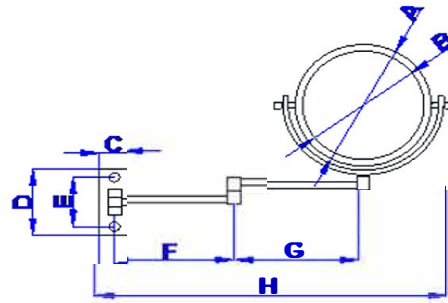

Descripción: Espejo de pared con lunas redondas en ambas caras, plana y de aumento (2X, 3X, 5X, 5XOP y 7XOP). Con doble brazo y base rectangular a pared.

Description: Wall mounted mirror with round lens in both sides, regular and magnifying (2X, 3X, 5X, 5XOP y 7XOP). With double arm and a square base to the wall.

**Espejo de Pared
Wall Mounted Mirror**

A	ø185		
B	ø165		
C	40		
D	100		
E	75	H	480
F	170	J	240
G	170	J	290
			K
			300

Acabados Finishes	CR = Cromo - Chrome
	CRO = Cromo/Oro - Chrome/Gold
	O = Oro - Gold
	OV = Oro viejo / Antic gold
	OW = Bronce / Bronze
	SNI = Satinado níquel - Satin nickel

Medidas en mm
Measures in mm

Proyecto / Project		Localización / Location	
Artículo / Article	99145	Cantidad / Quantity	
Observaciones / Specifications			