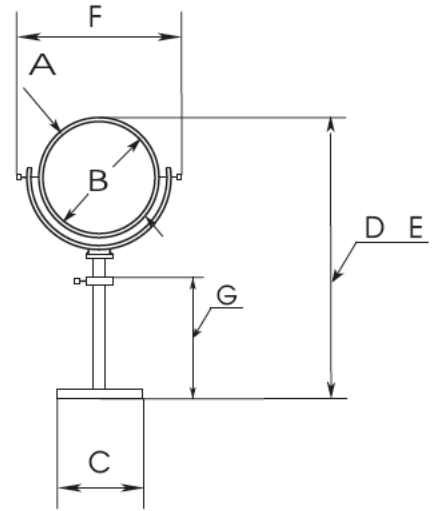

Descripción: Espejo de sobremesa con luna de espejo redonda y base redonda. El giro de la luna es tanto vertical como horizontal.

Descripción: Extensible wall mounted mirror with round mirror glass and a round base. The mirror can be turned as much horizontal as vertically.

**Acabados
Finishes**

CR Cromo - Chrome **○** Oro - Gold
CRO Cromo Oro - Chrome Gold
SNI Satinado Níquel - Satin nickel

**Espejo de Sobremesa
Stand Mirror**

- A** 185
- B** 165
- C** Ø140
- D** 405
- E** 540
- F** 222
- G** 190
- H** 360°
- I** 360°